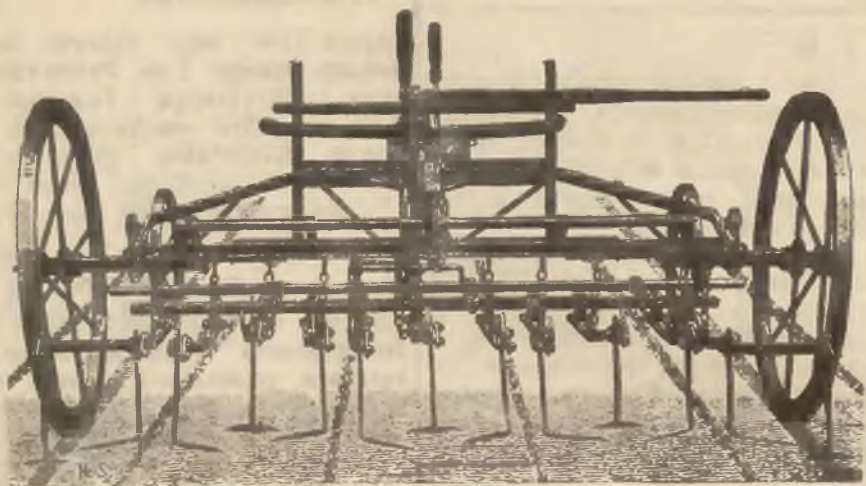

Oryginalne

Motory OTTO DEUTZ

W połączeniu z pompowymi gazo-generatorami Motory naftowe.

Najtańsza i najprostszą siła robocza. Motorów 77,000 w ruchu o sile 370,000 koni. 60% oszczędności, w stosunku do parowego urządzenia. Gwarancja paliwa 1 do 1 1/2 f. antrycytu.

Reprezent. Inżynier C. F. Schmidt Kijów, Mikołajewska Nr 6, m. Nr 3. Charków, W.-Gonczarowska.

KIJOWSKA KOMPANIA ASFALTOWA

S. J. SUSKI

Kantor: Kreszczańsk Nr 41—Telefonu Nr 265. POLECA:

- Asfalt rosyjski i zagraniczny
  Bitum (gudron) naturalny
  Tekstura dachową i izolacyjną wysokiej jakości...

Siewniki rzutowe Patent Bermana
Siewniki rządowe uniwersalne
Rud. Saka.

Najnowszej konstrukcji, najtrwalsze, najstaranniej zbudowane, najdokładniej siewające...

Polecają ze składu i przyjmują zamówienia
Jedyni Reprezentanci
T-wo Akc. „Wł. A. DOLIŃSKI“

T-wo Akc. „Wł. A. DOLIŃSKI“
Kijów, Funduklejewska Nr 5.

maszyny do szarowania i przerywania buraków, dające 50% oszczędności...
dłużej na pracę ręczną bez uszkodzenia.

2 1/2 metry cena 240 rb.

Chiński Magazyn T. Komarowa Kreszczańsk Nr 48.

Poleca: herbatę, kawę, kakao, tłoczoną, cukierki i czekoladę firm krajowych i zagranicznych.

Jan Ostrowski

Magazyn ubiorów męskich, bielizny i krawatów
KIJÓW, FUNDUKLEJOWSKA Nr 4.

Poleca świeżo otrzymane towary miejscowe i zagraniczne na garnitury i paloty.

NOWOOTWARTY dom handlowy

N. Pietrow i N. Lepejko

W.-Wasilkowska nr 12, wprost Rogniędzińskiej.

Otrzymał wielki wybór nowości sezonu,

tkanin jedwabnych, wełnianych i bawełnianych pierwszorządnych firm rosyjskich i zagranicznych.

Medal Złoty — Hors Concours
ASTHMA i KATARY
Lecz się przez użycie CYGARETEK i PROSZKO ESPIC

Otrzymało ostatnie
WEŁNIANE
nowości

w sklepie jedwabi
H. FURMANOWA Kreszczańsk II. 792-2-2

PIANINA I FORTEPIANY roboty artystycznej o pięknym tonie
wszechświat. Ed Seiler—Berlin
proponuje po cenach fabrycznych 765-4-4
R. RODOWAŃSKI, Kijów, Puszczińska Nr 6.

Dom handlowy
Nieczuja-Wierzbicki i Brzeziński
Kijów, Puszczińska Nr II. Telefon Nr 1336.
Poleca:
Superfosfat, saletrę chilijską, tomasówkę kainit i inne nawozy sztuczne.

ZARZĄD STADA
Kopjowata
p. Stanisława Ułaszyna

podaje do wiadomości, iż w dniu 12 marca 1907 roku w Tattersalu humańskim (m. Humań, gub. kijowska) odbędzie się o g. 10 rano

Licytacja
koni czystej krwi angielskiej,

przeznaczonych na sprzedaż ze stada i stajni wyścigowej bez cen rezerwowych: licytacja rozpocznie się o 3, cen, za które konie mogą być sprzedane z wolnej ręki w cenie od 150 — 750 rub. Sprzedawane będą:

1) 9 matek stadnych ze źrebietami i nanowo pokrytych pierwszorzędnymi ogierami: Boufflers'em s. St. Simona i córki Bend'ora, wywodowym z Anglii; i Faworkiem s. Sarabanda i siostry Ragotzkiego (który wygrał Grand-Prix de Paris); sam Faworek był drugim o leb w warszawskim Derby.
  2) Ze stajni treningowej:
  a) 5 trzylatków, które biegały i wszystkie wygrywały;
  b) 2 dwulatki, ur. w 1905 r. po Boufflers'ie;
  c) 2 roczniaki, ur. w 1906 r. po Boufflers'ie.

Najtańsze i najwygodniejsze źródło
do nabycia używanych i nowych MEBLI zwykłych oraz stylowych.
„Rzeczy okazyjne“

Moskiewski Fabrykant
mechanicznych haftów
M. TIMASZEW i S-a
KRESZCZAŃSK Nr 32.

PIERWSZORZĘDNY ZAKŁAD ZEGARMISTRZOWSKI
NIECIELSKIEGO i JAGODZIŃSKIEGO
KIJÓW, KRESZCZAŃSK Nr 31. 197-25-17

Posesya
350 dz. w gub. pod. przy kole. Szczegóły Włodzimier-ska 82, m. 1. 858-3-2