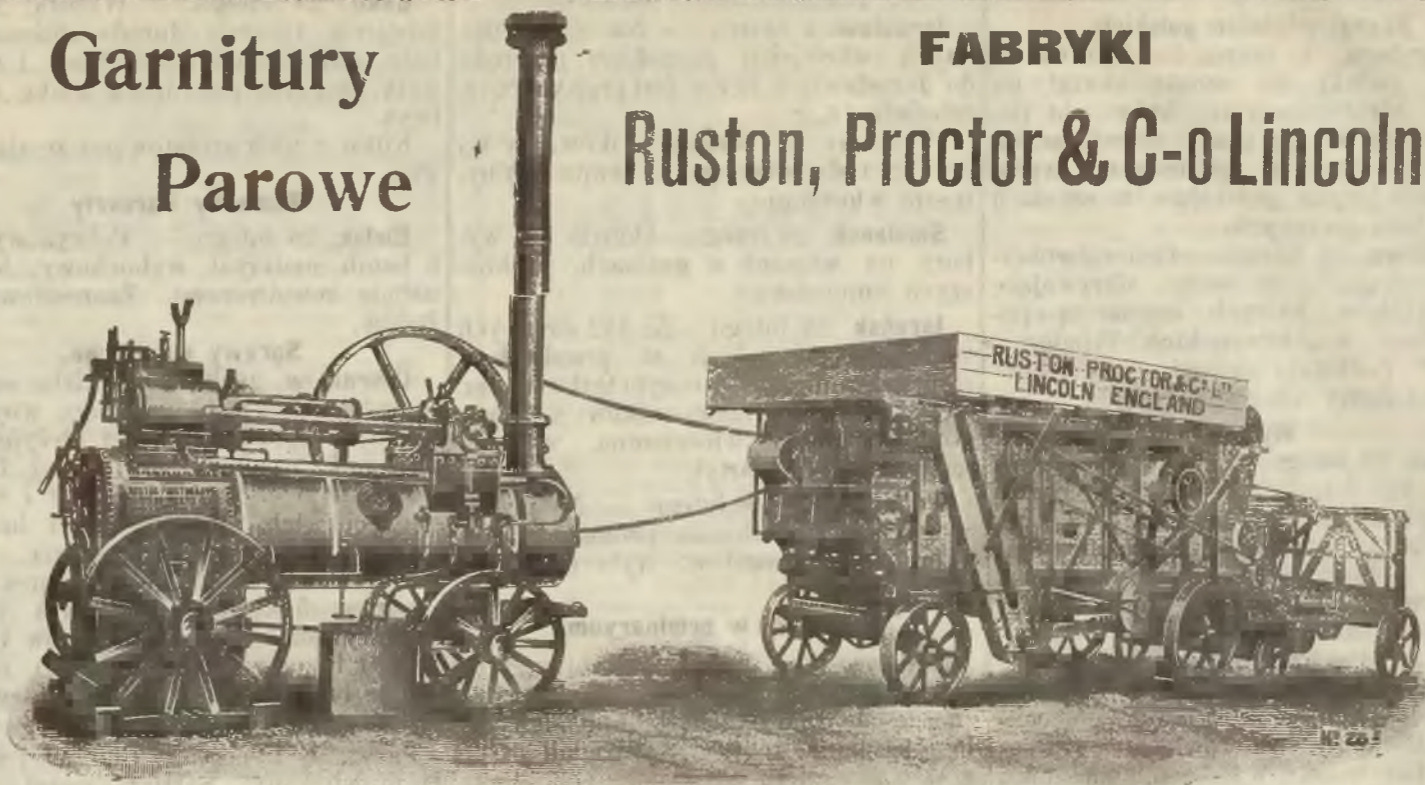

Garnitury Parowe

FABRYKI Ruston, Proctor & C-o Lincoln.

OSTATNIE SŁOWO TECHNIKI. Polecają, jako wyłączni reprezentanci: Tow. Akc. „WŁ. DOLIŃSKI“ w Kijowie.