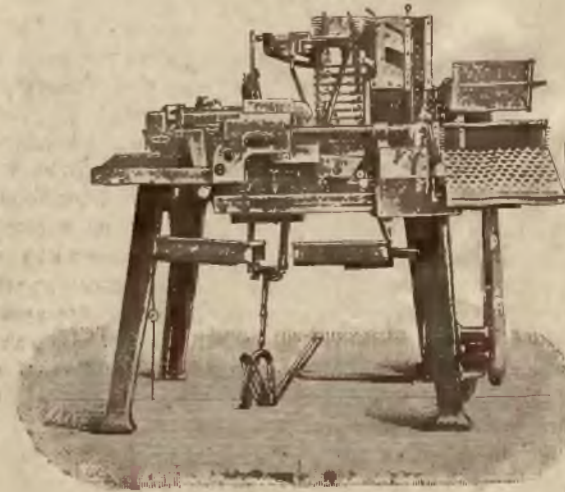

„MONOLINA“