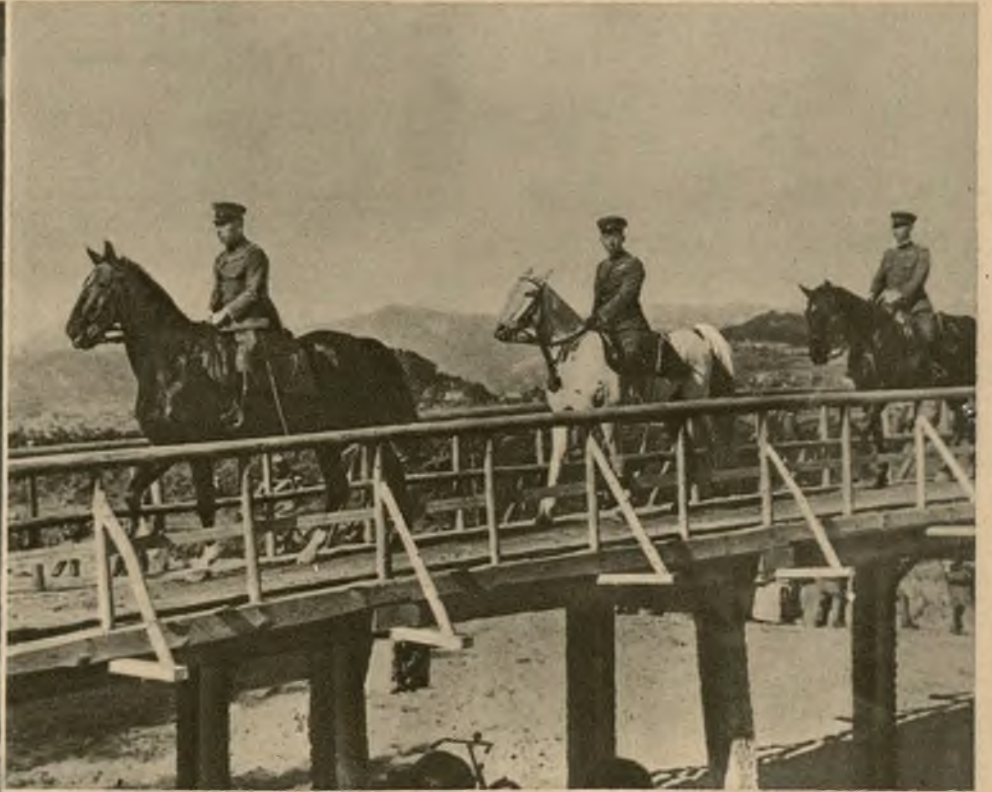

# GAZETA PORANNA

ILUSTROWANA KRONIKA TYGODNIOWA.

*SPENROWICZ*

Największy strudel wigilijny świata, długi na 3'60 m, 40 cm szeroki, ważący 11½ kg.

Tragedja na morzu. Na pierwszym planie olbrzymi okręt angielski „Mauretania”, z uratowaną załogą szwedzkiego statku drzewnego „Ovidia”, tonącego na dalszym planie.

Cesarz Japonji Hirohito na białym koniu w otoczeniu generalicji podczas manewrów armji w zach. części kraju.

Nowy tank angielski otrzymał dalsze dwa koła do pokonywania ciężkiego terenu.

Psy morskie fotografowane podczas wyprawy arktycznej, dają efektowny obrazek przedhistoryczny.

Na lewo: Książę Walji w rozmowie z królem guzików perłowych na meczu zorganizowanym na cel dobroczynny przez Legion Angielski.

1. Uczestnicy zjazdu naftowego we Lwowie stoją przed gmachem nowego Uniwersytetu.

Zabawna zaczepka pieska który zdaje się podobać kotkowi nie objawiającemu zbytnio gniewu.

Najświeższy model szykownego kapelusza paryskiego; pilśniowy czarny z welonką dodającą twarzy nowego uroku.

Na lewo: St. Petersburg miejsce kąpielowe na Florydzie, gdzie teraz istnieje słoneczny sezon zimowy.