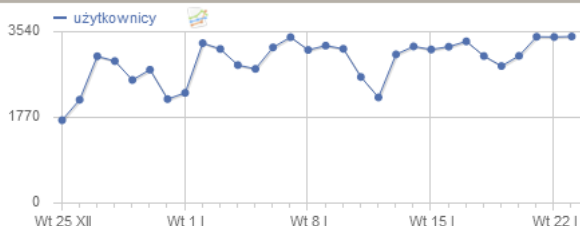

Tablica statystyk

Oglądający

Aktywność

Odsyłacze

Założenia

Strona WWW

Wielkopolska Biblioteka Cyfrowa ▾

Zakres dat: 2013-01-23

Widżety i Tablica analiz ▾

Najnowsza aktualizacja: Piwik 1.10.1

Wykres z ostatnich odwiedzin

Odwiedzający w czasie rzeczywistym

Data	użytkownicy	Liczba odson
w czasie ostatnich 24 godzin	3240	17601
w czasie ostatnich 30 minut	134	915