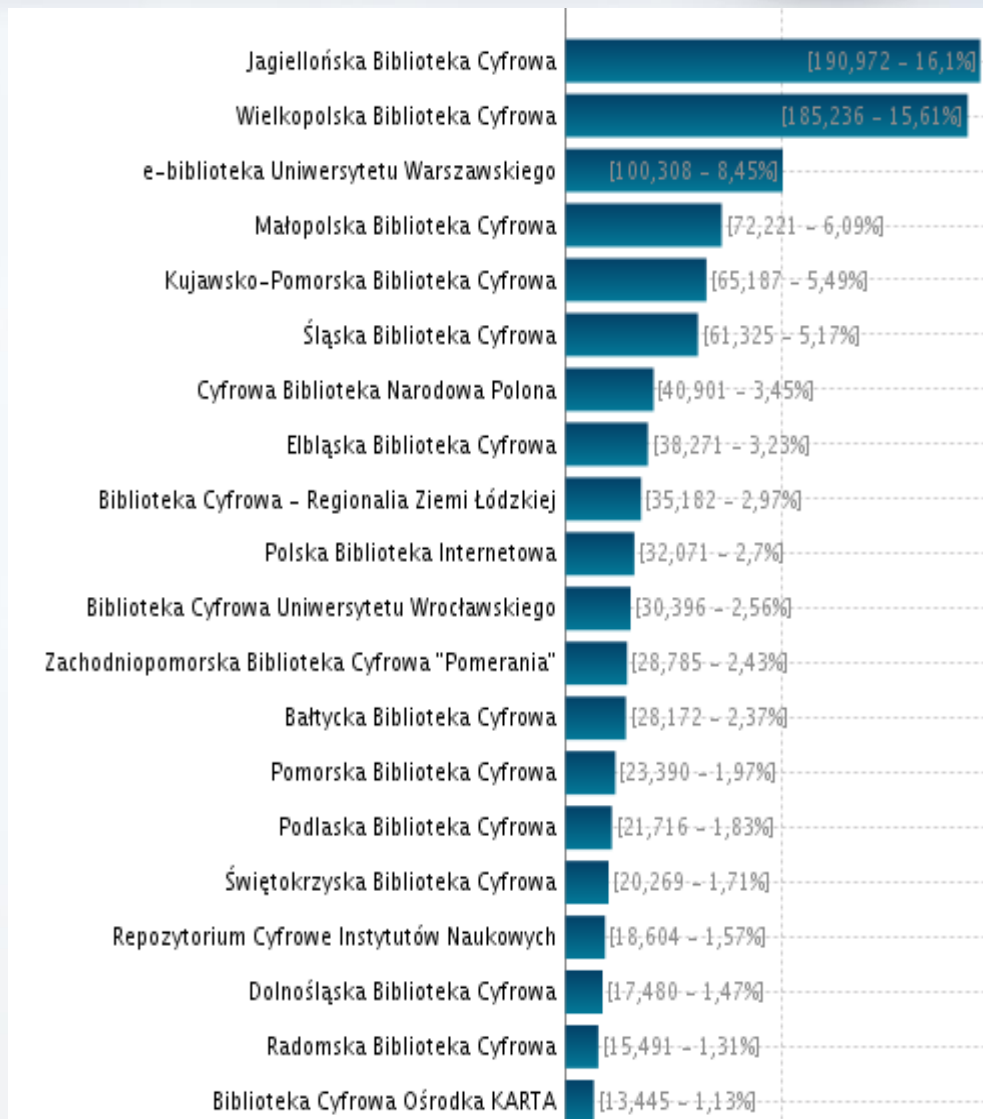

POZNAŃSKIE CENTRUM SUPERKOMPUTEROWO SIECIOWE

Możliwości rozwoju **dLibry**
dla potrzeb **dużych repozytoriów**

Marcin Werla
Zespół Bibliotek Cyfrowych PCSS

Co to właściwie jest duże repozytorium?

- Federacja Bibliotek Cyfrowych to obecnie około 1,2 mln obiektów z 82 źródeł
- Średnia rozmiaru biblioteki cyfrowej w FBC to 14 468 obiektów
- Mediana rozmiaru biblioteki cyfrowej w FBC to 2 301 obiektów

Dane z dnia 24.01.2013 wg <http://fbc.pionier.net.pl/owoc/list-libs>

Co to właściwie jest duże repozytorium?

To nie tylko duża liczba obiektów, ale też:

- duża i rozproszona infrastruktura
- duże zróżnicowanie materiałów,
- duże tempo wzrostu,
- duża liczba zaangażowanych osób
- ...