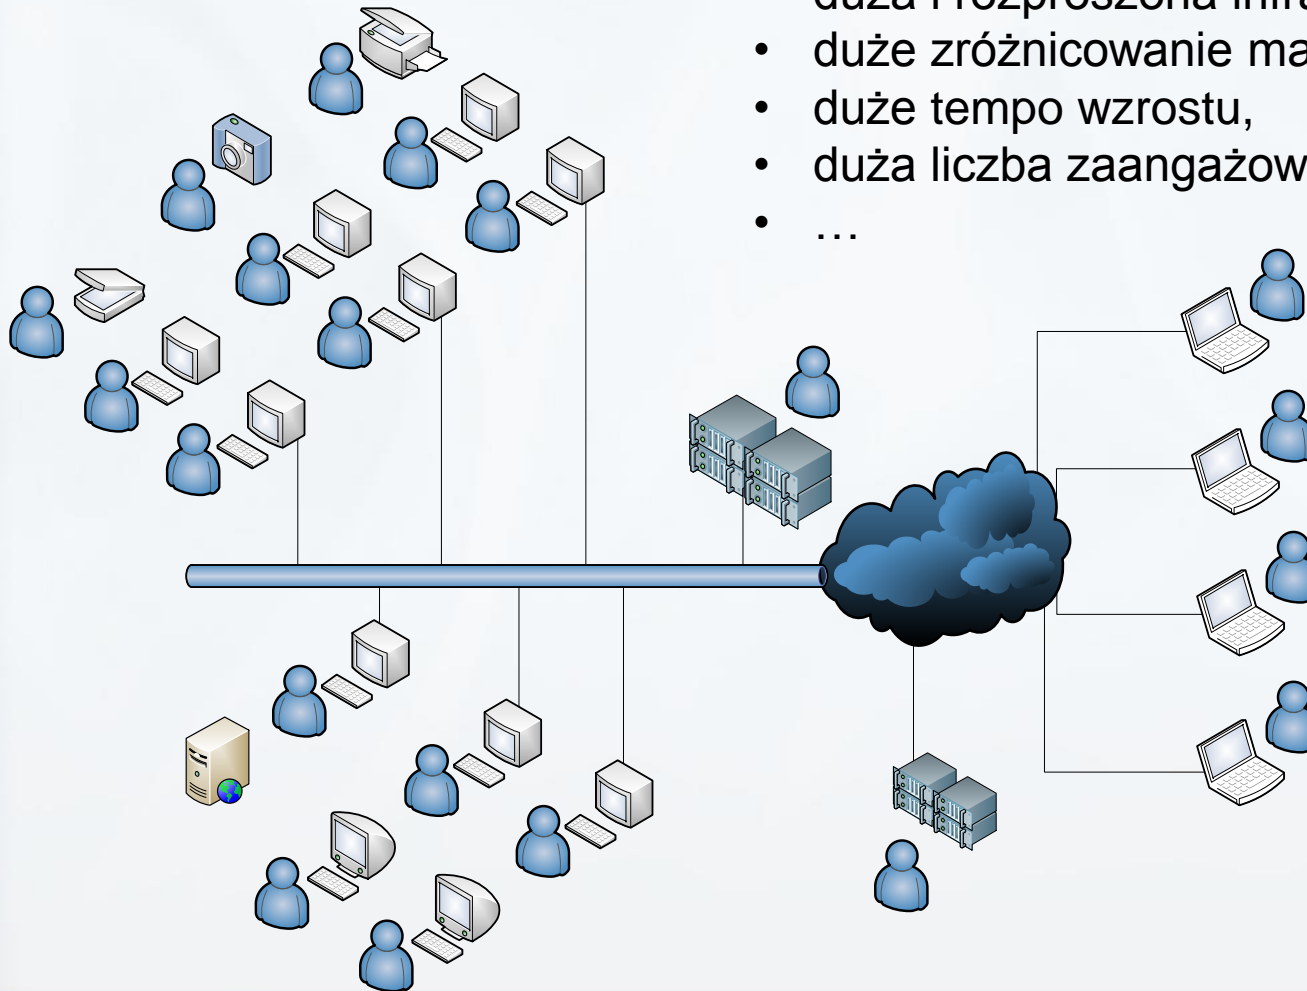

POZNAŃSKIE CENTRUM SUPERKOMPUTEROWO SIECIOWE

Możliwości rozwoju **dLibry**
dla potrzeb **dużych repozytoriów**

Marcin Werla
Zespół Bibliotek Cyfrowych PCSS

Co to właściwie jest duże repozytorium?

- Federacja Bibliotek Cyfrowych to obecnie około 1,2 mln obiektów z 82 źródeł
- Średnia rozmiaru biblioteki cyfrowej w FBC to 14 468 obiektów
- Mediana rozmiaru biblioteki cyfrowej w FBC to 2 301 obiektów

Dane z dnia 24.01.2013 wg <http://fbc.pionier.net.pl/owoc/list-libs>

Co to właściwie jest duże repozytorium?

To nie tylko duża liczba obiektów, ale też:

- duża i rozproszona infrastruktura
- duże zróżnicowanie materiałów,
- duże tempo wzrostu,
- duża liczba zaangażowanych osób
- ...

Co to jest dLibra?

- Oprogramowanie do budowy bibliotek cyfrowych rozwijane w PCSS od 1999 roku, wdrożone publicznie po raz pierwszy w 2002 roku w Wielkopolskiej Bibliotece Cyfrowej
- Rozwijana w ścisłej współpracy z użytkownikami, nastawione na innowacje oraz wspieranie współpracy instytucji kultury i nauki
- Obecnie podstawa funkcjonowania kilkudziesięciu bibliotek cyfrowych w państwowych instytucjach kultury, nauki, administracji, a także w organizacjach pozarządowych
- Więcej informacji: <http://dlibra.psnc.pl/>