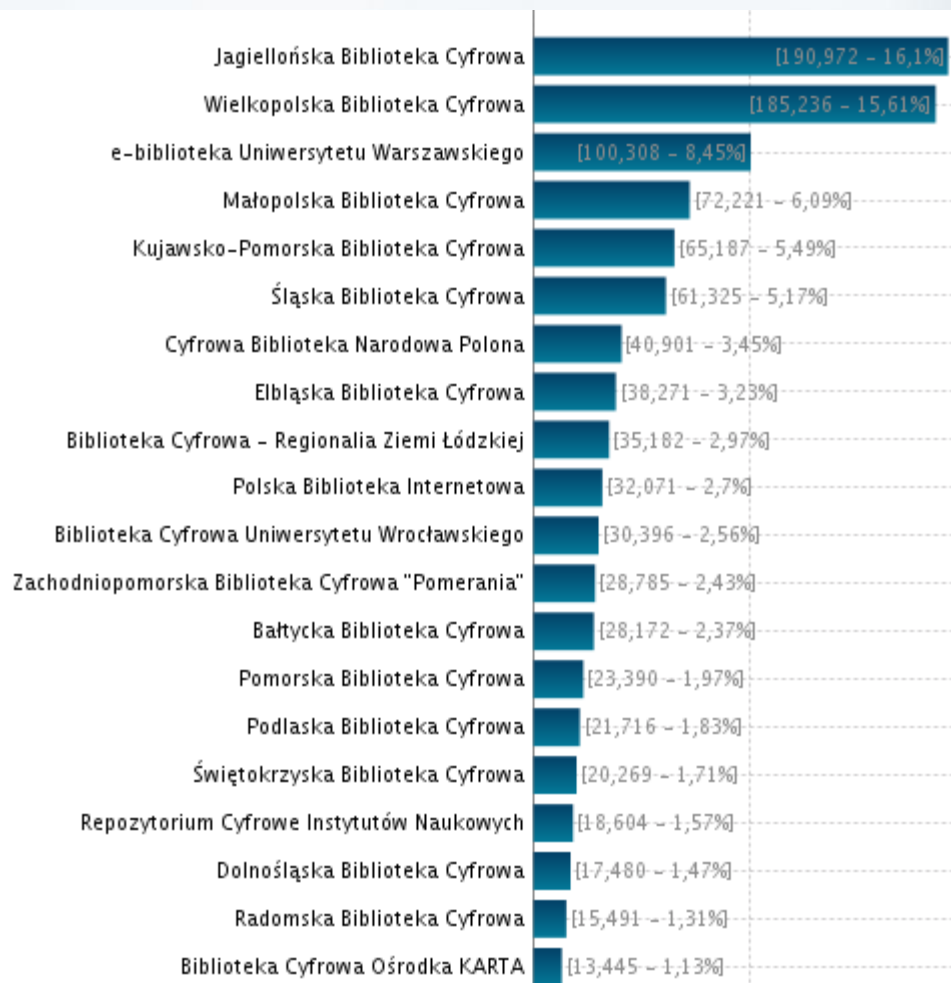

POZNAŃSKIE CENTRUM SUPERKOMPUTEROWO SIECIOWE

Możliwości rozwoju **dLibry**
dla potrzeb **dużych repozytoriów**

Marcin Werla
Zespół Bibliotek Cyfrowych PCSS

Co to właściwie jest duże repozytorium?

- Federacja Bibliotek Cyfrowych to obecnie około 1,2 mln obiektów z 82 źródeł
- Średnia rozmiaru biblioteki cyfrowej w FBC to 14 468 obiektów
- Mediana rozmiaru biblioteki cyfrowej w FBC to 2 301 obiektów

Dane z dnia 24.01.2013 wg <http://fbc.pionier.net.pl/owoc/list-libs>

Co to właściwie jest duże repozytorium?

To nie tylko duża liczba obiektów, ale też:

- duża i rozproszona infrastruktura
- duże zróżnicowanie materiałów,
- duże tempo wzrostu,
- duża liczba zaangażowanych osób
- ...

Co to jest dLibra?

- Oprogramowanie do budowy bibliotek cyfrowych rozwijane w PCSS od 1999 roku, wdrożone publicznie po raz pierwszy w 2002 roku w Wielkopolskiej Bibliotece Cyfrowej
- Rozwijana w ścisłej współpracy z użytkownikami, nastawione na innowacje oraz wspieranie współpracy instytucji kultury i nauki
- Obecnie podstawa funkcjonowania kilkudziesięciu bibliotek cyfrowych w państwowych instytucjach kultury, nauki, administracji, a także w organizacjach pozarządowych
- Więcej informacji: <http://dlibra.psnc.pl/>

dLibra i największe polskie biblioteki cyfrowe

- Obecnie 19 z 20 największych bibliotek cyfrowych w FBC jest opartych na oprogramowaniu dLibra
- Wyjątkiem (z wielu powodów) jest Polska Biblioteka Internetowa