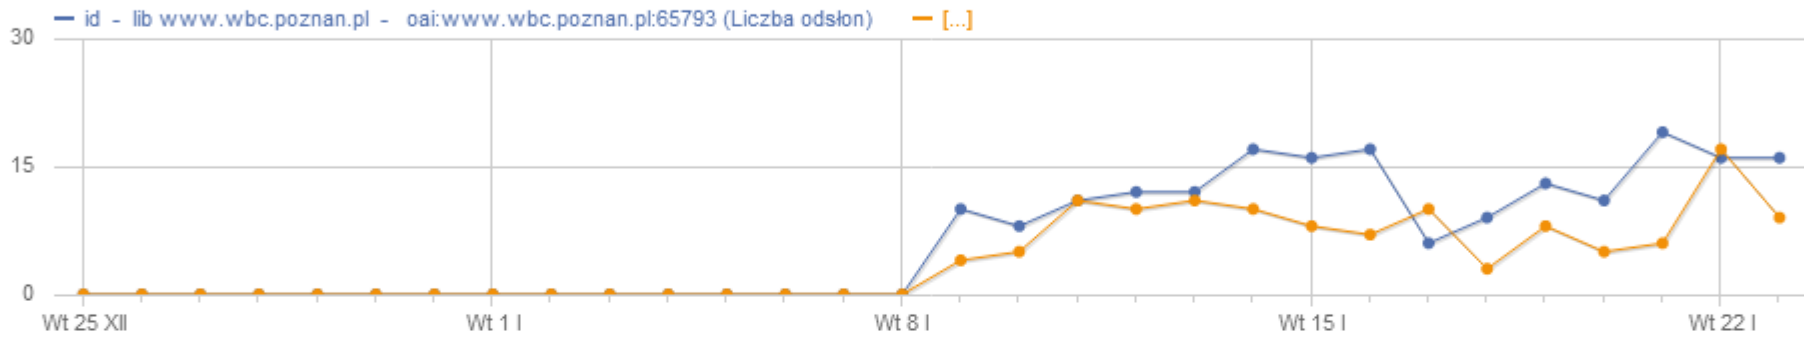

id - lib www.wbc.poznan.pl - oai:www.wbc.poznan.pl:65793

30 ▾

Metrics for Nazwa strony: id - lib www.wbc.poznan.pl - oai:www.wbc.poznan.pl:65793

Click the metrics to display them in the large evolution graph. Use shift-click to display multiple metrics at once.

- Liczba odsłon:** between 6 and 19
- Liczba odsłon niepowtarzających się:** between 3 and 16
- Współczynnik rezygnacji:** between 33% and 100%
- Średni czas przebywania na stronie:** between 0s and 286s
- Współczynnik wyjść:** between 42% and 100%

Compare records

Click the link below and open this popup for another row from the same table to compare multiple records. Use shift-click to mark the row for comparison without opening this popup.

» Pick a row to compare

167439	5	4	0%	4 min 11s	0%
--------	---	---	----	-----------	----

Evolution of multiple rows

30 ▾

Nazwa strony: Comparing 2 rows

id - lib www.wbc.poznan.pl - oai:www.wbc.poznan.pl:65793 (Liczba odsłon)
between 6 and 19