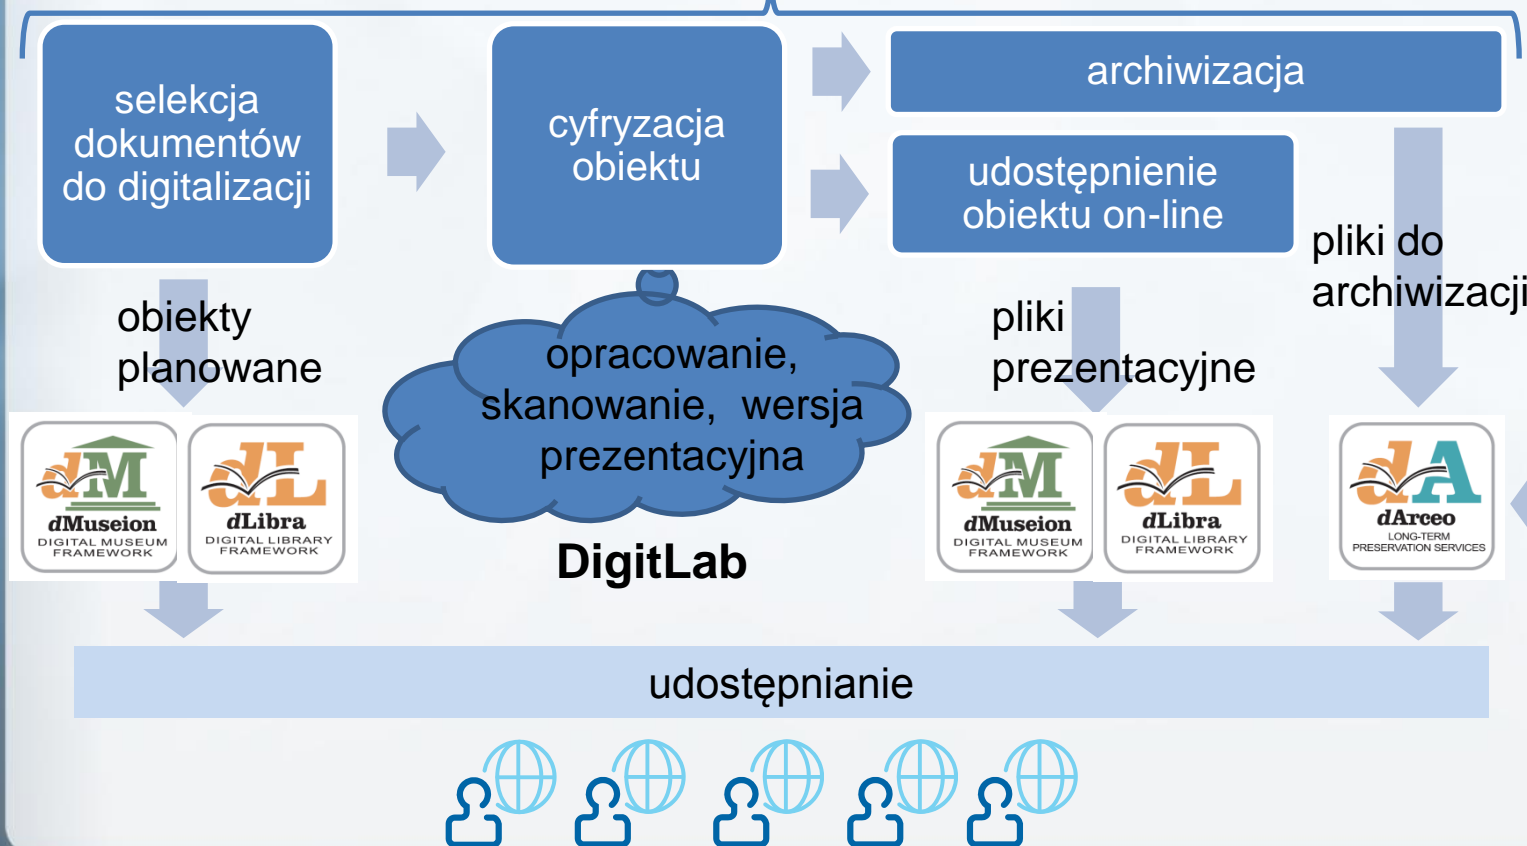

Co to jest dLibra?

- Oprogramowanie do budowy bibliotek cyfrowych rozwijane w PCSS od 1999 roku, wdrożone publicznie po raz pierwszy w 2002 roku w Wielkopolskiej Bibliotece Cyfrowej
- Rozwijana w ścisłej współpracy z użytkownikami, nastawione na innowacje oraz wspieranie współpracy instytucji kultury i nauki
- Obecnie podstawa funkcjonowania kilkudziesięciu bibliotek cyfrowych w państwowych instytucjach kultury, nauki, administracji, a także w organizacjach pozarządowych
- Więcej informacji: <http://dlibra.psnc.pl/>

Dane z dnia 24.01.2013 wg
<http://fbc.pionier.net.pl/owoc/list-libs>

dLibra a wybrane aspekty dużych repozytoriów

- Kompleksowe wsparcie dla procesu cyfryzacji
- Obiekty born-digital (rdzennie cyfrowe?) i self-archiving (samoarchiwizacja?)
- Długoterminowa archiwizacja obiektów cyfrowych
- Obiekty zdalne
- Analiza wykorzystania bibliotek cyfrowych

Kompleksowe wsparcie dla procesu cyfryzacji

System opracowany na potrzeby projektu

dLab

Informacje podstawowe

- Usprawnienie prac związanych z cyfryzacją
 - Pomoc pracownikom w wykonywaniu przydzielonych zadań
 - Ułatwienie komunikacji między pracownikami
 - Automatyzacja czynności składających się na proces cyfryzacji
- Zarządzanie cyfryzacją
 - Przydział osób odpowiedzialnych za określone czynności w ramach procesu cyfryzacji
 - Realizacja procesu cyfryzacji zgodnie ze zdefiniowanym przebiegiem prac
- Monitorowanie prac
 - Raportowanie na podstawie zbieranych statystyk
 - Nadzór nad wykonaniem określonych czynności

dLab

Informacje podstawowe

- **Zadanie cyfryzacji obiektu**
 - Podstawowy element w systemie, dotyczący cyfryzacji konkretnego obiektu (książki, mapy, zabytku)
- **Czynność**
 - Składowa zadania, identyfikująca konkretne działanie do wykonania w ramach zadania
 - Wykonywana z uwzględnieniem zdefiniowanych ograniczeń kolejnościowych
- **Grupa zadań**
 - Element grupujący zadania, umożliwiający wykonanie określonych czynności „na raz” dla danej grupy zadań