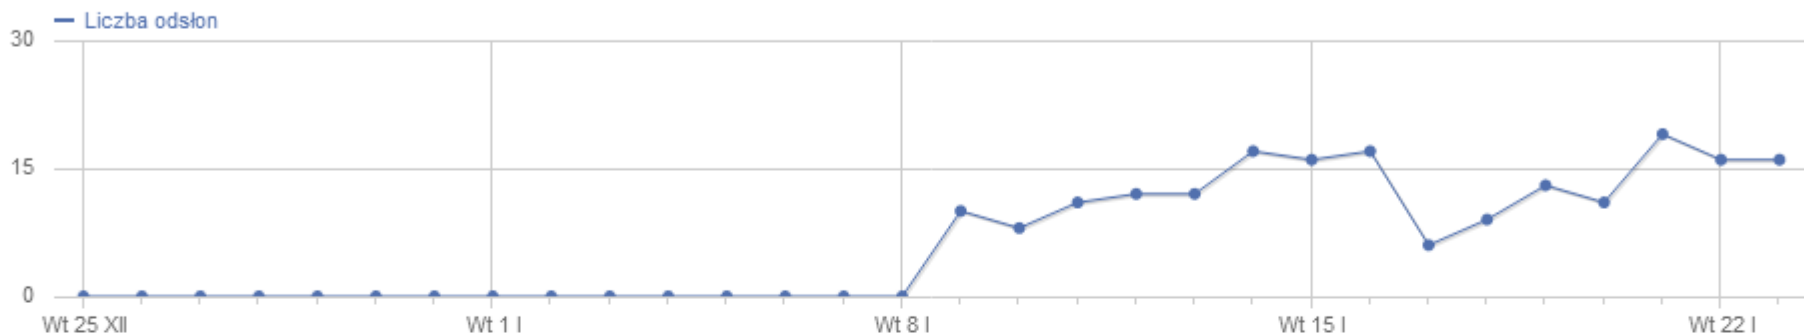

id - lib www.wbc.poznan.pl - oai:www.wbc.poznan.pl:65793

30 ▾

Metrics for Nazwa strony: id - lib www.wbc.poznan.pl - oai:www.wbc.poznan.pl:65793

Click the metrics to display them in the large evolution graph. Use shift-click to display multiple metrics at once.

- **Liczba odsłon:** between 6 and 19
- **Liczba odsłon niepowtarzających się:** between 3 and 16
- **Współczynnik rezygnacji:** between 33% and 100%
- **Średni czas przebywania na stronie:** between 0s and 286s
- **Współczynnik wyjść:** between 42% and 100%

Compare records

Click the link below and open this popup for another row from the same table to compare multiple records. Use shift-click to mark the row for comparison without opening this popup.

» Pick a row to compare

167439	5	4	0%	4 min 11s	0%