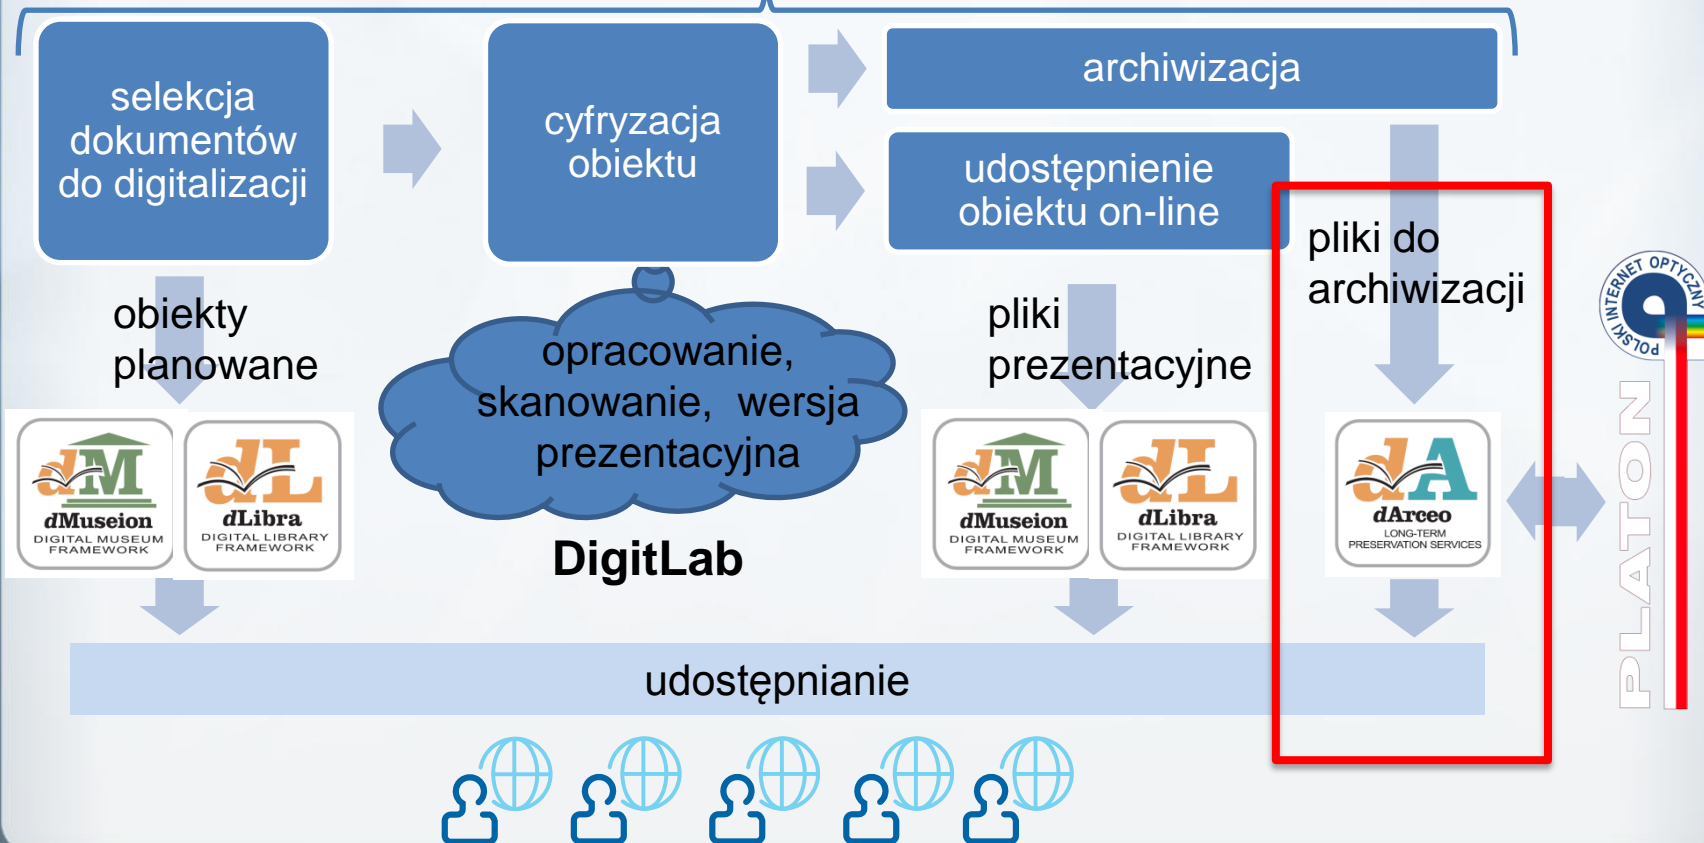

Co to jest dLibra?

- Oprogramowanie do budowy bibliotek cyfrowych rozwijane w PCSS od 1999 roku, wdrożone publicznie po raz pierwszy w 2002 roku w Wielkopolskiej Bibliotece Cyfrowej
- Rozwijana w ścisłej współpracy z użytkownikami, nastawione na innowacje oraz wspieranie współpracy instytucji kultury i nauki
- Obecnie podstawa funkcjonowania kilkudziesięciu bibliotek cyfrowych w państwowych instytucjach kultury, nauki, administracji, a także w organizacjach pozarządowych
- Więcej informacji: <http://dlibra.psnc.pl/>

dLab

Przykład – zadanie i użytkownicy

Redaktor

Skanujący

Automat

Nadzorujący

Obiekty born-digital i self archiving

- Oprogramowanie dLibra daje możliwość deponowania obiektów cyfrowych samodzielnie np. przez pracowników naukowych uczelni
 - Deponowanie odbywa się przez stronę WWW i jest poprzedzone uwierzytelnieniem i autoryzacją (opcjonalna integracja z zewnętrznym systemem uwierzytelniania)
 - Formularz deponowania może być dostosowany do potrzeb konkretnej instytucji
 - Osoba deponująca przesyła pliki oraz określony zestaw metadanych
 - Obiekt trafia do moderacji do redaktora biblioteki cyfrowej (wsparcie dla dzielenia moderacji na wielu redaktorów)
 - Obiekt może być cofnięty do deponującego z podaniem powodu odrzucenia lub zaakceptowany i udostępniony w bibliotece cyfrowej
- Więcej informacji: <https://dl.psnc.pl/community/x/xwDQ>

Regionalne biblioteki cyfrowe a repozytoria instytucjonalne

Długoterminowa archiwizacja obiektów cyfrowych

dArceo

Informacje podstawowe

- Rozwijane przez Poznańskie Centrum Superkomputerowo-Sieciowe od 2011 roku
- Powstało na bazie wyników prac badawczo rozwojowych w ramach projektu SYNAT
- Dedykowane do przechowywania danych źródłowych w długim czasie, w szczególności
 - Tekstowych (np. PDF/A)
 - Graficznych (np. TIFF, JPEG2000)
 - Audiowizualnych (np. MPEG-4)