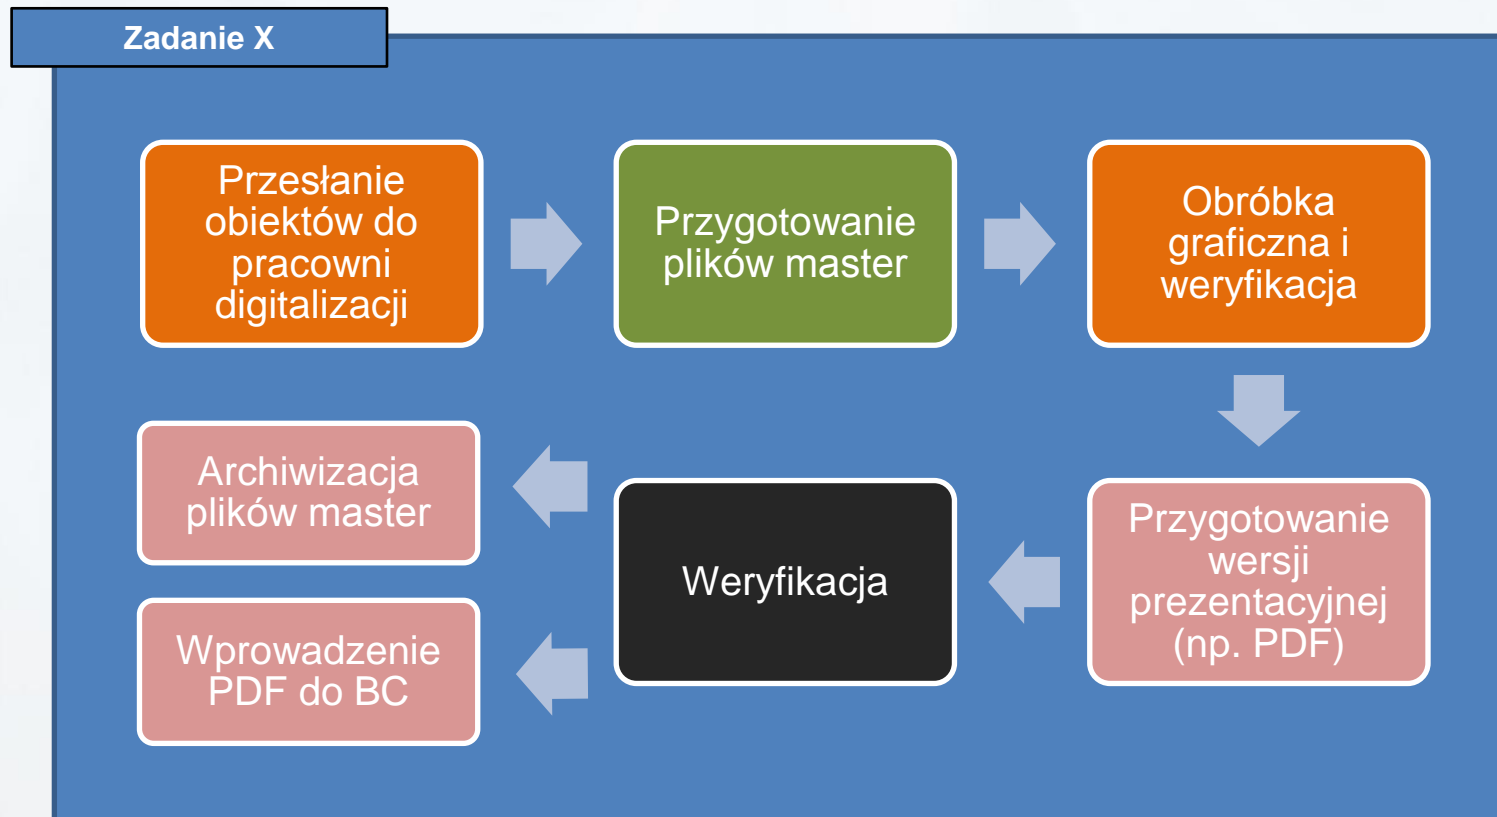

dLab

Informacje podstawowe

- **Zadanie cyfryzacji obiektu**
 - Podstawowy element w systemie, dotyczący cyfryzacji konkretnego obiektu (książki, mapy, zabytku)
- **Czynność**
 - Składowa zadania, identyfikująca konkretne działanie do wykonania w ramach zadania
 - Wykonywana z uwzględnieniem zdefiniowanych ograniczeń kolejnościowych
- **Grupa zadań**
 - Element grupujący zadania, umożliwiający wykonanie określonych czynności „na raz” dla danej grupy zadań

dLab

Przykład – zadanie i użytkownicy

Redaktor

Skanujący

Automat

Nadzorujący

Obiekty born-digital i self archiving

- Oprogramowanie dLibra daje możliwość deponowania obiektów cyfrowych samodzielnie np. przez pracowników naukowych uczelni
 - Deponowanie odbywa się przez stronę WWW i jest poprzedzone uwierzytelnieniem i autoryzacją (opcjonalna integracja z zewnętrznym systemem uwierzytelniania)
 - Formularz deponowania może być dostosowany do potrzeb konkretnej instytucji
 - Osoba deponująca przesyła pliki oraz określony zestaw metadanych
 - Obiekt trafia do moderacji do redaktora biblioteki cyfrowej (wsparcie dla dzielenia moderacji na wielu redaktorów)
 - Obiekt może być cofnięty do deponującego z podaniem powodu odrzucenia lub zaakceptowany i udostępniony w bibliotece cyfrowej
- Więcej informacji: <https://dl.psnc.pl/community/x/xwDQ>

Tworzenie nowej publikacji

Krok 1 z 3 - wybierz treść publikacji

 Wybierz pojedynczy plik lub archiwum ZIP zawierające zestaw plików do opublikowania.

Profil użytkownika

 Podstawowe

informacje

 Ulubione publikacje