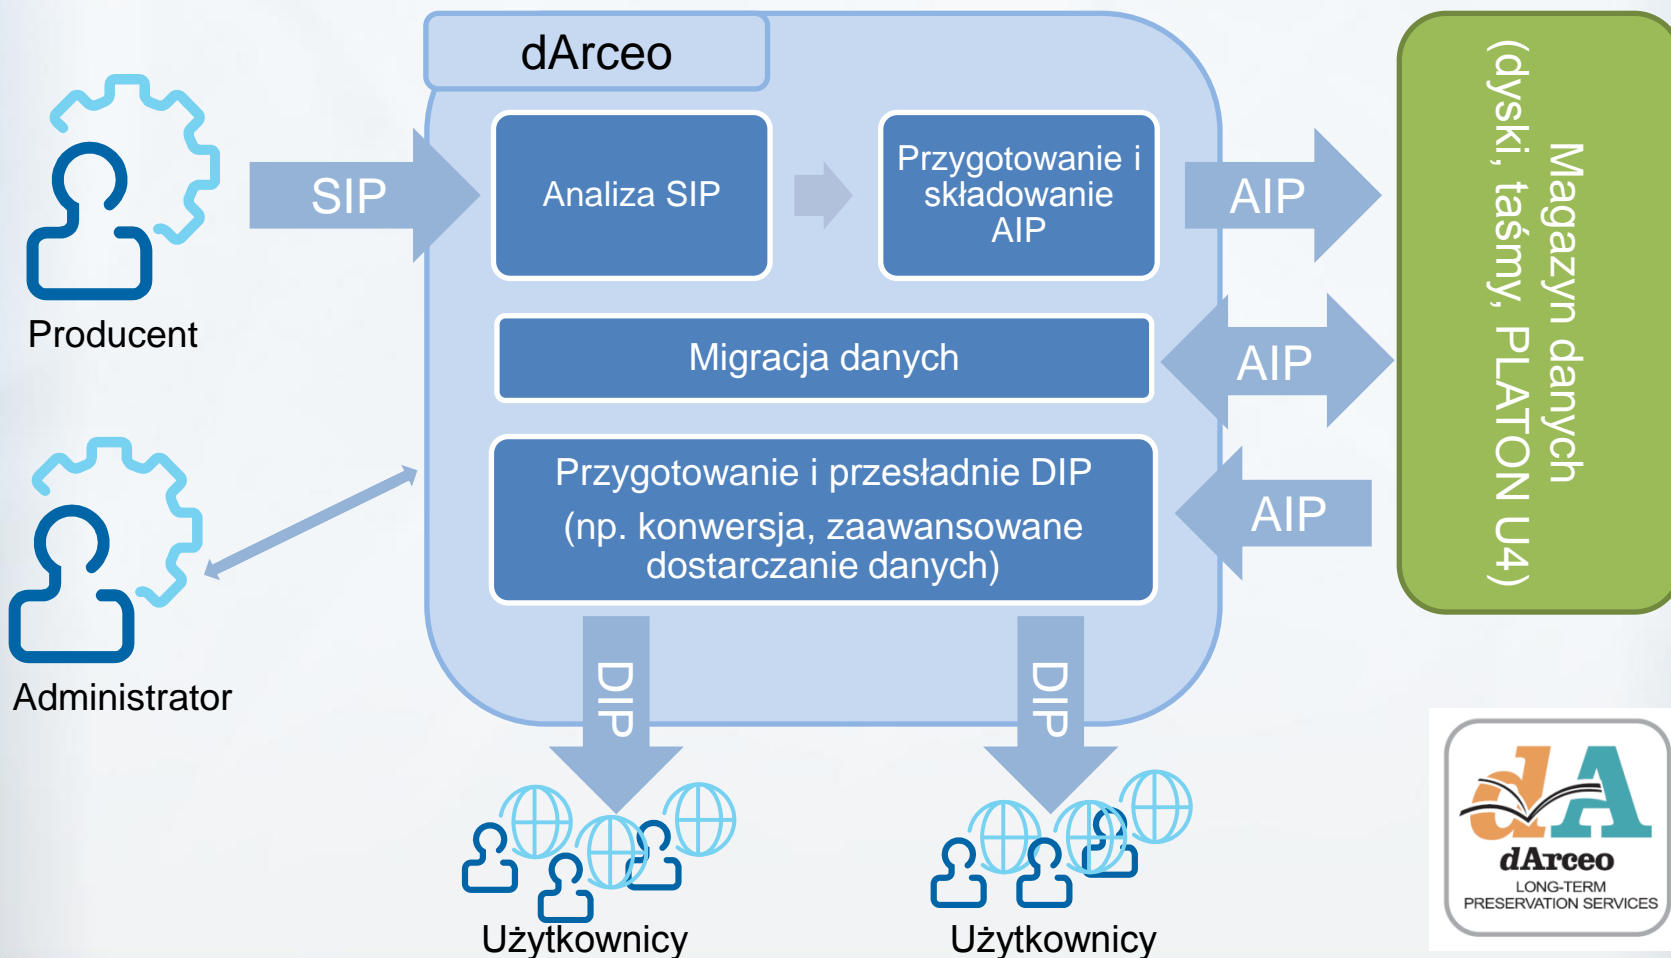

dArceo

Zgodność z modelem OAIS