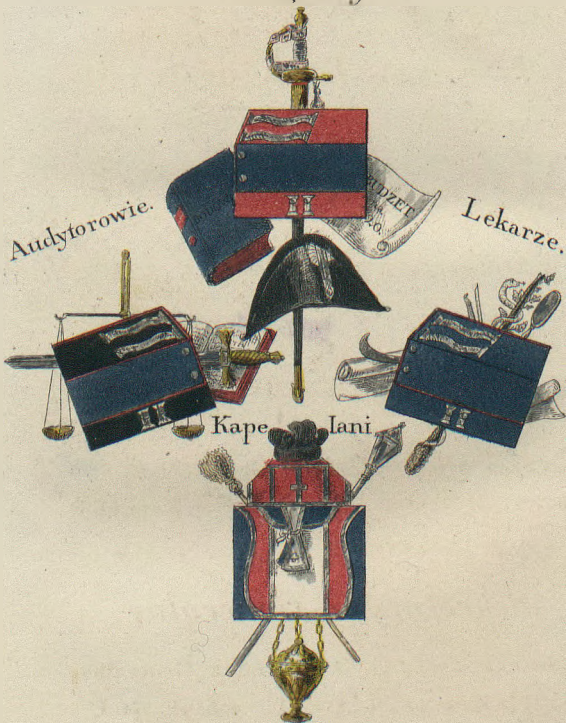

ADMINISTRACJA WOJENNA.

Urzednicy.