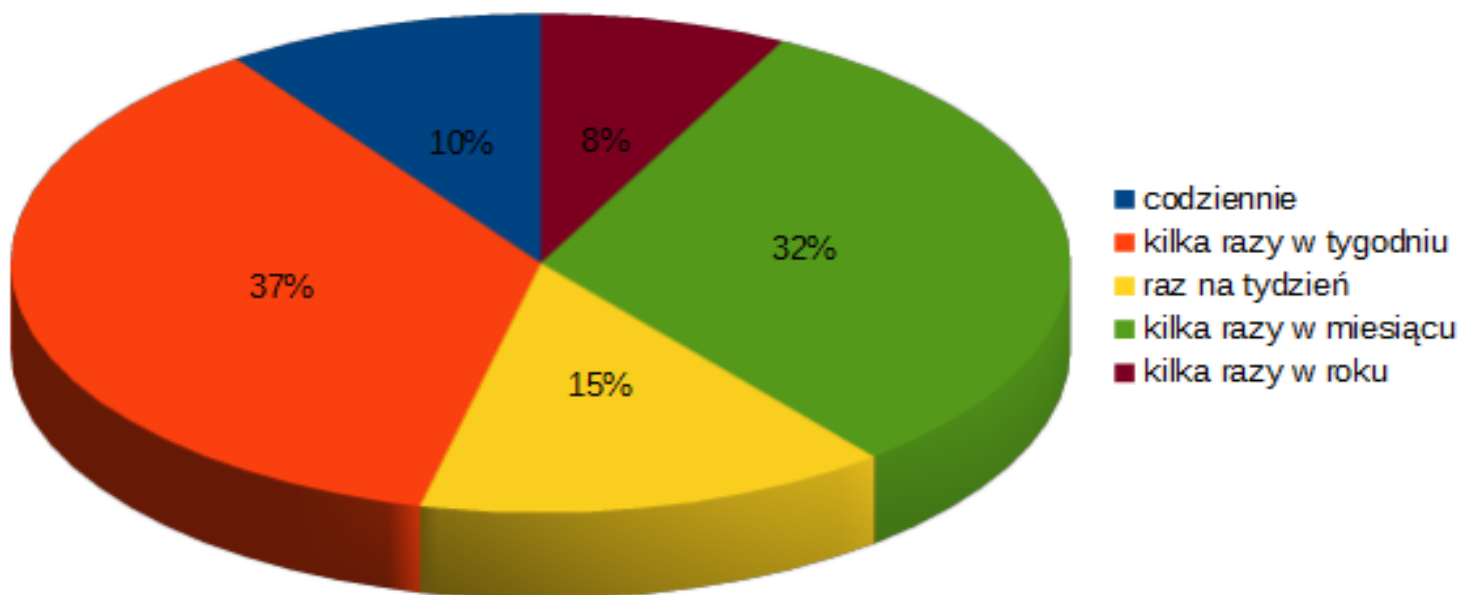

Jak często korzystasz z Komputerowego Katalogu Zbiorów Bibliotek Uniwersytetu Jagiellońskiego (KKZBUJ)?