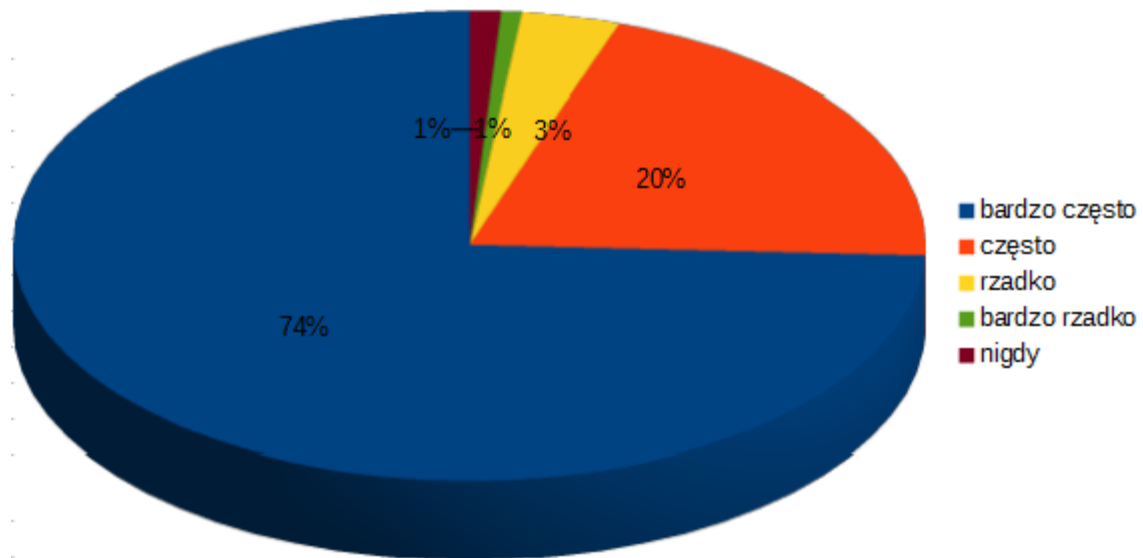

Jeżeli korzystasz z indeksów, z którego indeksu korzystasz najczęściej?
autor