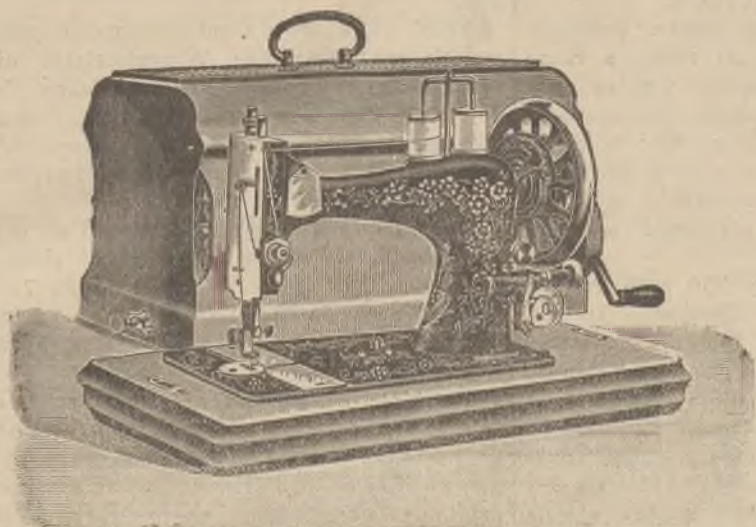

Za treść ogłoszeń Redakcja nie przyjmuje żadnej odpowiedzialności.

Ceny ogłoszeń w nagłówku.

SKŁAD MASZYN DO SZYCIA WARSZTAT NAPRAWY IGNACEGO GROSSA

POD KIEROWNICTWEM:

JANA POJEGO, MECHANIKA SPECYALISTY
W KRAKOWIE, ULICA STAROWIŚLNA L. 1
(NAPRZECIW GŁ. POCZTY).