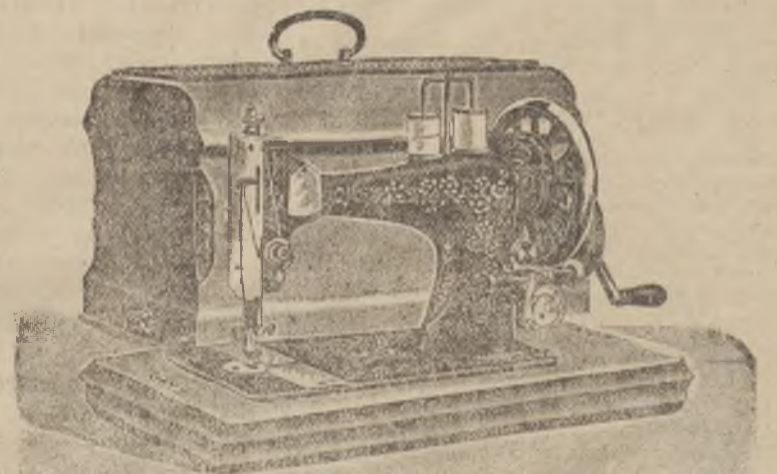

SKŁAD MASZYN DO SZYCIA Warsztat naprawy IGNACEGO GROSSA

Pod kierownictwem:

JANA POJEGO, MECHANIKA SPECYALISTY
W KRAKOWIE, ULICA STAROWIŚLNA L. 1.
(NAPRZECIW GL. POCZTY).

Wykonuje szybko, dokładnie i gruntownie naprawy maszyn
do szycia wszelkich konstrukcyj.

Sprzedaje maszyny używane w znakomitym stanie,
jakoteż części składowe najlepszego gatunku do wszelkich
systemów maszyn do szycia.

Zamówienia z prowincji załatwia się odwrotną pocztą.
Wszelkie naprawy mogą być uskutecznione w przeciągu 48 godzin.
CENY UMIARKOWANE.