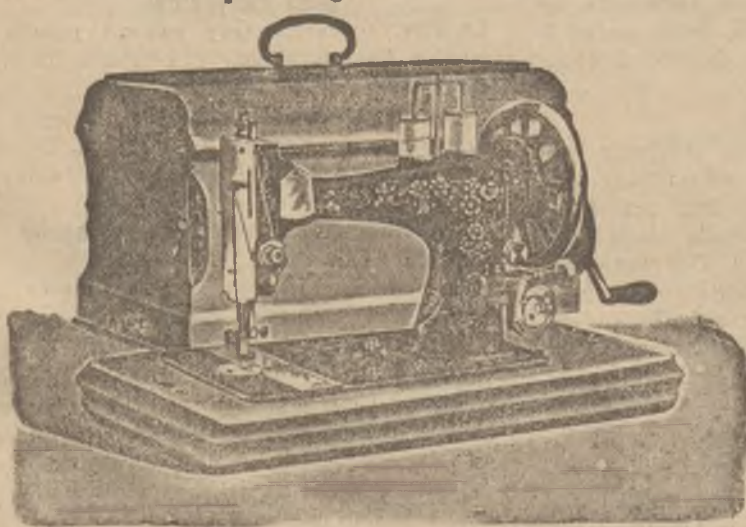

Pod kierownictwem:

JANA POJEGO, MECHANIKA SPECYALISTY
W KRAKOWIE, ULICA STAROWIŚLNA L. 1.
(NAPRZECIW GL. POCZTY).

Wykonuje szybko, dokładnie i gruntownie naprawy maszyn do szycia wszelkich konstrukcyj.

Sprzedaje wszelkiego gatunku maszyny nowe, oraz używane w znakomitym stanie, jakoteż części składowe najlepszego gatunku do wszelkich systemów maszyn do szycia.

Zamówienia z prowincyi załatwia się odwrotną pocztą. Wszelkie naprawy mogą być uskutecznione w przeciągu 48 godzin.

CENY UMIARKOWANE.

Balnodor Jahra
Aromatyczne tabletki do mycia i do kąpieli, nadają wodzie nader przyjemną i trwałą woń, odświeżają i wygładzają skórę

Cena: 1/80.

Wzrost i główny Skład
Apteka For Gralewskiego

Krakowie
żądać się naśladowictwa