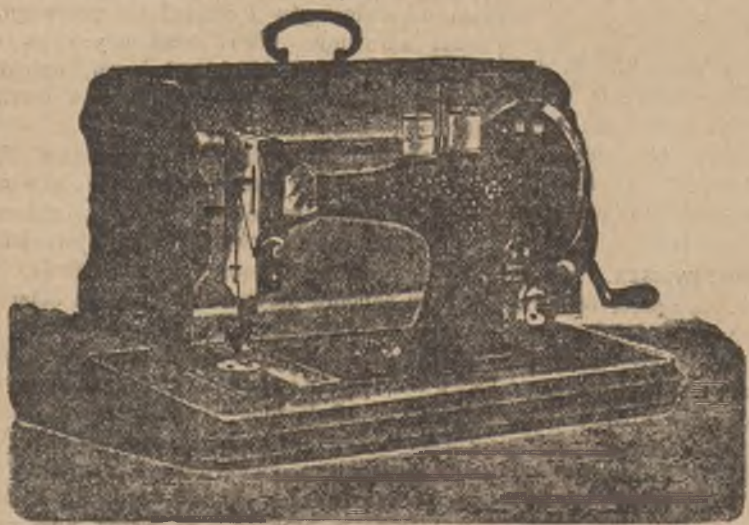

SKŁAD MASZYN DO SZYCIA Warsztat naprawy IGNACEGO GROSSA

Pod kierownictwem:

JANA POJEGO, MECHANIKI SPECYALISTY W KRAKOWIE, ULICA STAROWIŚLNA L. 1. (NAPRZECIWI OL. POCZTY).

Wykonuje szybko, dokładnie i gruntownie naprawy maszyn do szycia wszelkich konstrukcji.

Sprzedaje wszelkiego gatunku maszyny nowe, oraz używane w znakomitym stanie, jakoteż części składowe najlepszego gatunku do wszelkich systemów maszyn do szycia.

Zamówienia z prowincyi załatwia się odwrotną pocztą. Wszelkie naprawy mogą być wykonane w przeciągu 48 godzin. CENY UMIARKOWANE.