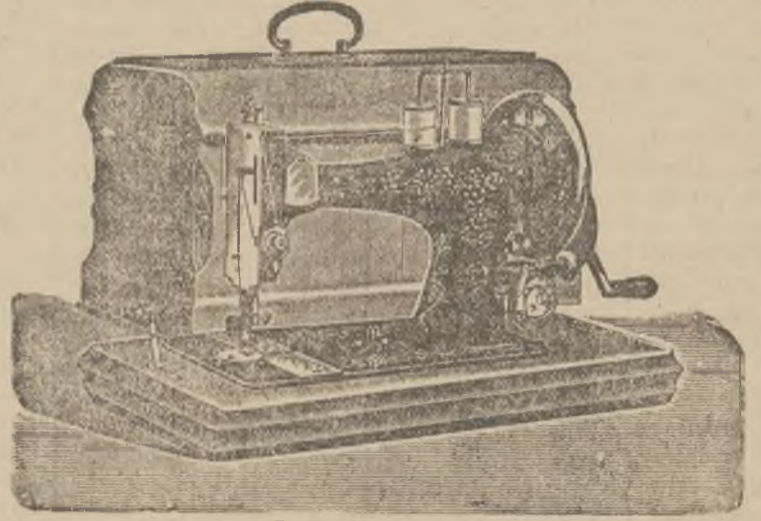

SKŁAD MASZYN DO SZYCIA Warsztat naprawy IGNACEGO GROSSA

Pod kierownictwem:
JANA POJEGO, MECHANIKI SPECYALISTY
W KRAKOWIE, ULICA STAROWIŚLNA L. 1. (NAPRZECIW GL. POCZTY).
Wykonuje szybko, dokładnie i gruntownie naprawy maszyn do szycia wszelkich konstrukcyj.
Sprzedaje wszelkiego gatunku maszyny nowe, oraz używane w znakomitym stanie, jakoteż części składowe najlepszego gatunku do wszelkich systemów maszyn do szycia.
Zamówienia z prowincyi załatwia się odwrotną pocztą.
Wszelkie naprawy mogą być uskutecznione w przeciągu 48 godzin.
CENY UMIARKOWANE.

Polski cennik na r. 1906

z przeszło 1000 ilustracjami wysyła na żądanie każdemu gratis i franko
Pierwsza fabryka zegarków **Hanns Konrad** w Brüx Nr 454 (Czechy).
Zegarek Eniklowy rem. K 3, Syst. Roskopf Patent K 4, Syst. Roskopf czarny stalow. rem. K 4, Oryg. szwajcarski Syst. Roskopf Patent K 5, Pożyczany rem. z werk. „Luna” K 7-50, Srebrny rem. zaopatrzony pieczęcią c. k. urzędu prob. K 7-60, Srebrny rem. podw. kryty K 11-50, Srebr. opancerzony z sprężyną 15 gr. wazący K 2-40, Ruski tula remont. z werk. „Luna” 9-50, zegarek z kukułką K 8-50, budzik 2-90, z cyferbl. świecącym w nocy 3-30, kuchenny K 3. Do każdego zegarka 3-letnia pisemna gwarancya!
Żadne ryzyko! Zamiana dozwolona albo pieniądze z powrotem. — Proszę żądać polski cennik

Części składowe maszyn do szycia wszelkich systemów i konstrukcji, wyrabiane z najlepszego materiału sprzedaje tanio

Skład maszyn do szycia
Kraków, Starowiślna 1.
Wysyłka na prowincję za

Do wynajęcia

lokal restauracyjny z uprządnymi szynkowemi w **Kętach głównym Rynku**.
Interes od kilkunastu lat dobiegł zaprowadzony. — Bliższych wiadomości udziela:
Zarząd propinacyi w Oświęcimiu

DOSKONAŁĄ I PRAKTYCZNĄ

okazała się nasza zasada, by kupującej Publiczności sprzedawać nasze wyroby bez jakiegokolwiek pośrednictwa handlowego. Stały przyrost naszych odbiorców jest najlepszym dowodem, że nasz system jest korzystny i że nasza firma jest niedoścignioną w swej produkcji

Znany w świecie kamaszek „Goodyear”.

Polecamy szczególnie:

102 własnych składów sprzedaży.

Kamaszki męskie	sznurowane, ze skóry la Box eleg. z wysokimi lub niskimi obcasami	złr. 4-50	Buciki damskie	sznurowane la Box, bardzo praktyczne i modne	złr. 3-90
„	sznurowane, z najlepszej brunatnej skóry cielęcej z wysokimi obcasami	4-25	„	sznurowane Chevreaux bardzo gustowne i trwałe	4-25
„	sznurowane Chevreaux Goodyear szyte, szczególnie polecenie godne.	4-75	„	zapinane z brunatnej lub czarnej skóry nadzwyczajnie tanie	3-20
„	amerykańskie czarne i żółte (American style).	7-50	„	salonowe z czarnej lub złotej skóry, z wysokimi lub niskimi obcasami	1-30
„	sznurowane popielate płócienne okładane z jelenią skórą, bardzo eleganckie	3 —	Półbuciki	lakierki z wysokimi lub niskimi obcasami, bardzo eleganckie	1-60
„	„	1-30	„	„	1-10
„	„	1-30	„	„	1-10
„	„	0-95	„	„	0-85
„	„	1-40	„	„	0-40
Półbuciki	„	2-95	„	„	1-20
„	„	„	„	„	1-75

Bardzo wielki wybór trzewików dla dzieci, dziewcząt i chłopców.