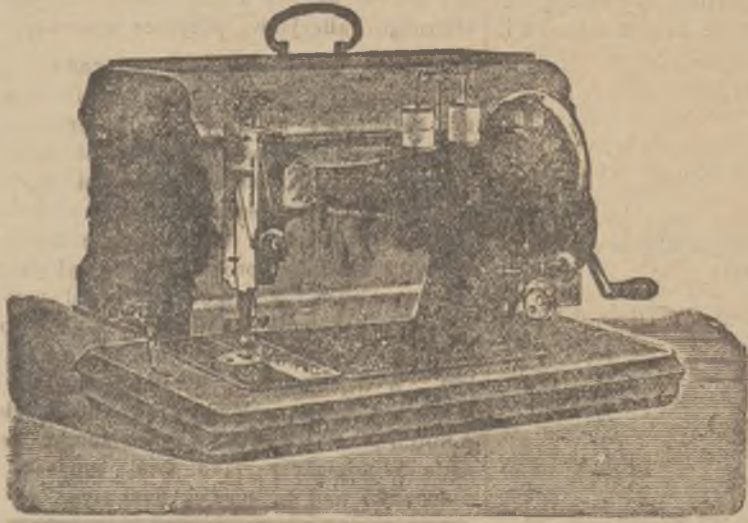

Za treść ogłoszeń Redakcyja nie przyjmuje żadnej odpowiedzialności.

Ceny ogłoszeń w nagłówku.

SKŁAD MASZYN DO SZYCIA Warsztat naprawy IGNACEGO GROSSA

Pod kierownictwem:

JANA POJEGO, MECHANIKA SPECYALISTY
W KRAKOWIE, ULICA STAROWIŚLNA L. 1.
(NAPRZECIW GL. POCZTY).