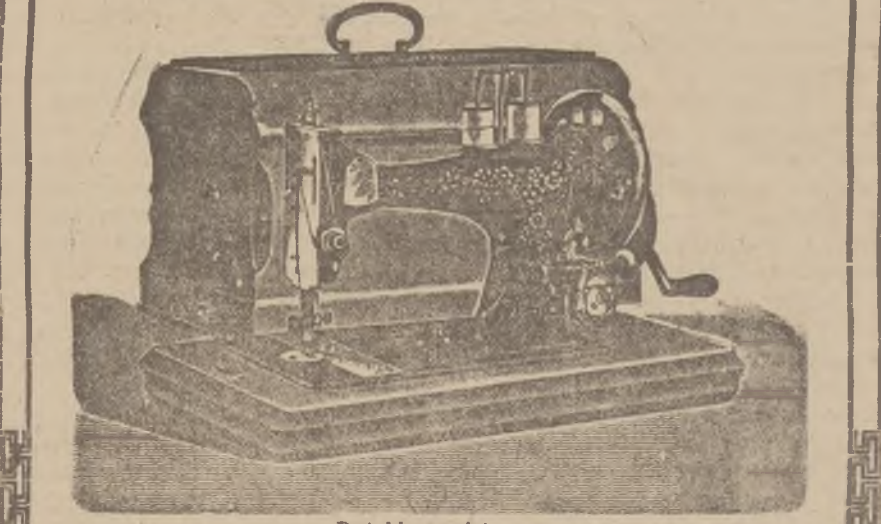

SKŁAD MASZYN DO SZYCIA Warsztat naprawy IGNACEGO GROSSA

Pod kierownictwem **JANA POJEGO**, MECHANIKA SPECYALISTY W KRAKOWIE, ULICA STAROWIŚLNA L. 1. (NAPRZECIWIW GŁ. POCZTY). Wykonuje szybko, dokładnie i gruntownie naprawy maszyn do szycia wszelkich konstrukcyj. Sprzedaje wszelkiego gatunku maszyny nowe, oraz używane w znakomitym stanie, jakoteż części składowe najlepszego gatunku do wszelkich systemów maszyn do szycia. Zamówienia z prowincji załatwia się odwrotną pocztą. Wszelkie naprawy mogą być uskutecznione w przeciągu 48 godzin. CENY UMIARKOWANE.

Polecam do losowania na dzień 15-go listopada 4% Węgierskie losy hipoteczne.

Główna wygrana kor., 70.000 na raty miesięczne po kor., — 9 — 10 — 15.
Węgierskie losy premiowe
Główna wygrana na cały los kor., 300.000 pół losu kor., 150.000 całe losy na raty miesięczne po kor., 15 — 25 pół losu na raty miesięczne po kor., 8 — 12

3% losy kredyto- e ziemskie z r. 1880

Główna wygrana kor., 90.000 na raty miesięczne po koron 10 — 12 — 15
Cena zostaje ustanowioną według każdorazowego stanu kursu możliwie najtaniej. Prawo do wygranej natychmiast po złożeniu pierwszej raty wprost do rąk moich, na podstawie aktu sprzedaży, ustawowo wystawionego.

EDWARD URBAN

Dom bankowy, Berno (Mor.) Grosser Platz Nr. 23-25 (we własnym budynku) Uczciwych stałych odsprzedawców przyjmuję.
Ceny tanie. Dobra prowizya.

HEILMANN KOHN i SYNOWIE C. i K. NADWORNII DOSTAWCY

polecają na wszystkie pory roku swój bogato zaopatrzonej **Magazyn ubiorów męskich i dzieciennych** materij krajowych i zagranicznych.

Ceny stałe uwidocznione na każdej sztuce. KRAKÓW, RYNEK GŁÓWNY L. 11. 619