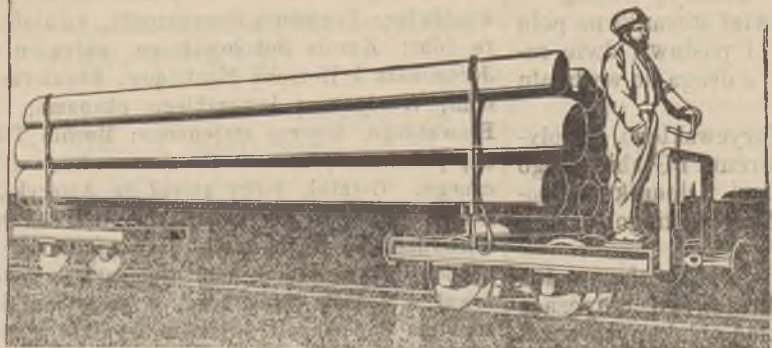

Jedno pudełko, zawierające 15 pigułek, kosztuje 30 hal., rulon z 8 pudełek, który przeto 120 pigułek zawiera, kosztuje tylko 2 kor. Po nadesłaniu kwoty 2 kor. 45 hal. następuje opłatna przesyłka rulonu.

Należy żądać Philippa Nausteina przeczyszczających pigułek. Tylko wtedy prawdziwe, skoro każde pudełko zaopatrzone jest na odwrotnej stronie ustawowo zaprotokołowaną marką ochronną „Sw. Leopold“ czerwono-czarno wydrukowaną. Nasze rejestrowane pudełko, wskazówki i opakowania winny zawierać podpis: „Philipp Neustein, Apotheker“.

511 PHILIPPA NEUSTEINA

Apteka do „Sw. Leopolda“ Wiedeń I., Plankengasse 6.
W Krakowie: K. Wiszniewski, W. Redyk, C. Jahr i H. Gralewski.

Hotel, restauracja i kawiarnia

z kompletnym urządzeniem, wraz z salą nadającą się do koncertów, zabaw i przedstawień teatralnych, położony w Krakowie w miejscu nader odpowiednim jest bardzo tanio z wolnej ręki do sprzedania.

Cena kupna 80.000 złr.

Potrzebna gotówka do nabycia najmniej 20.000 złr., dług hipoteczny 40.000 złr. resztę ceny kupna pozostawi sprzedający na hipotece na tani procent. — Bliższa wiadomość w dziale inseratowym „Naprzodu“.

Koleje wąskotorowe Węgierska fabryka wagonów i maszyn

441 Towarzystwa akc. w Raab.

sprzedaje i wypożycza

Zastępca dla Galloyi i Bukowiny:

Eifermann & Comp., Lwów — Drohobycz.

Spedycje
wszelkiego
rodzaju.

Przedsiębiorstwo
przewozu
i transportu mebli

Józef J. Leinkauf

Kraków, ul. św. Gertrudy

poleca

nowe sprowadzane
wozy meblowe

Spedycje
wszelkiego
rodzaju.

Przez Wysokie ok. Namiestnictwo
koncesyonowane

**Biuro podróży
Zofii Biesiadeckiej**
Oświęcim (dworzec)
sprzedaje bilety okrętowe
do Ameryki

I., II. i III. klasy dla parostatków
pospiesznych, oraz bilety kolejowe
dla kolei północno-amerykańskich
we wszystkich kierunkach.

Ceny ściśle wedle taryf okrę-
towych i kolejowych.
BILETY OKRĘTOWE do KANADY
i bilety kolejowe kanadyjskie.
Prospekty darmo i opłatnie.