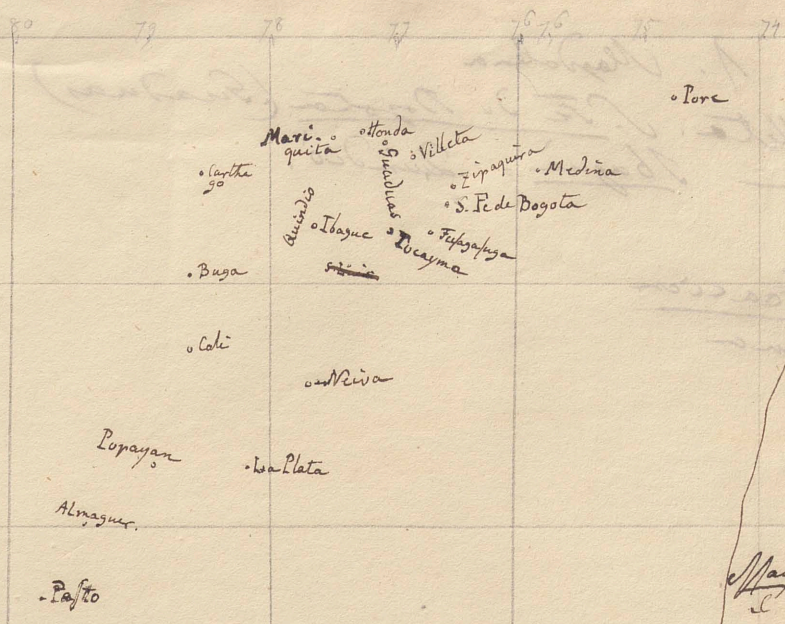

X

• Pore

Mayez:

- Honda 5.11 $\frac{1}{2}$ 77.13.
- Mariquita 5.13 $\frac{1}{2}$ 77.21.
- Guaduas 5.4 $\frac{1}{2}$ 77.8
- Honda 5.24 $\frac{1}{2}$ 76.49
- Muzo 5.26 $\frac{1}{2}$ 76.7.
- Tunja 5.30 $\frac{1}{2}$ 76.14.
- Cali 5.32 $\frac{1}{2}$ 76.34.
- Guiquiría 4.27 $\frac{1}{2}$ 77.40
- S. Fe. 4.36 $\frac{1}{2}$ 76.34

- Mayez: Uta Cali, car
- Cartago 4.45 $\frac{1}{2}$ 78.27
 - Muga 3.55 $\frac{1}{2}$ 78.42
 - Popayan 2.26 $\frac{1}{2}$ 79.0.
 - La Plata 2.23 $\frac{1}{2}$ 78.12
 - + Pasto 1.13 $\frac{1}{2}$ 79.71.
 - + Almaguer 1.54 $\frac{1}{2}$ 79.15
 - Guachaca 0.39 $\frac{1}{2}$ 80.34.
 - Cali 3.25 $\frac{1}{2}$ 78.50
 - Villa Rica 0.21 $\frac{1}{2}$ 80.38.
 - V. de Barra 0.21 $\frac{1}{2}$ 80.38.
 - Tunja 1.58 $\frac{1}{2}$ 78.12
 - Yaguá 2.10 $\frac{1}{2}$ 77.56.
 - Ceja 1.40 $\frac{1}{2}$ 78.11.
 - + Quito 0.14 aut $\frac{1}{2}$ 81.5.
 - Micamba 1.41 $\frac{1}{2}$ 81.4
 - Cuenca 2.55 $\frac{1}{2}$ 81.33.
 - Coca 4.0 $\frac{1}{2}$ 81.43
 - S. Felipe 5.46 $\frac{1}{2}$ 81.56.
 - Tomecunda 5.31 $\frac{1}{2}$ 80.56
 - Casamerca 7.8 $\frac{1}{2}$ 80.55.
 - Morona 6.33 $\frac{1}{2}$ 81.14
 - Micunguá 6.44 $\frac{1}{2}$ 80.53.

Venitez bar plus le nom Nivá
 (Corte de Magdalena)

A. Magdalena et J. Cauca

- Cartagone
- Turbaco
- Doranguilla
- Guaimaro
- Mahates
- Tolu
- S. Sim
- S. Den. Abad.
- Tenerife
- Pinto
- Mompox
- Danco
- Tamalameque
- Morales
- Navillos
- Simiti
- Paturia
- Bojargue
- I de Bruzas
- S. Bartholomé
- Sarapato
- Angostura
- Naves
- Quenavista
- Guarano
- S. de S. Antonio
- Cartago
- Aldeanillo
- Buga, Cali, Quilichao

(à l'ouest de Nivá à cartago)
 la Corte de Tallado, Casca, Sorogua, Remedios

Panama 81° 38'
 Pto. de Nariño 81° 48'

Nivá - 3° 9' - 77° 50'

- Antioquia
- Espina Santo
- V. de Ojor
- S. Jose
- Medellin
- Pto Negro
- S. Carlos
- Toma
- Mariquita