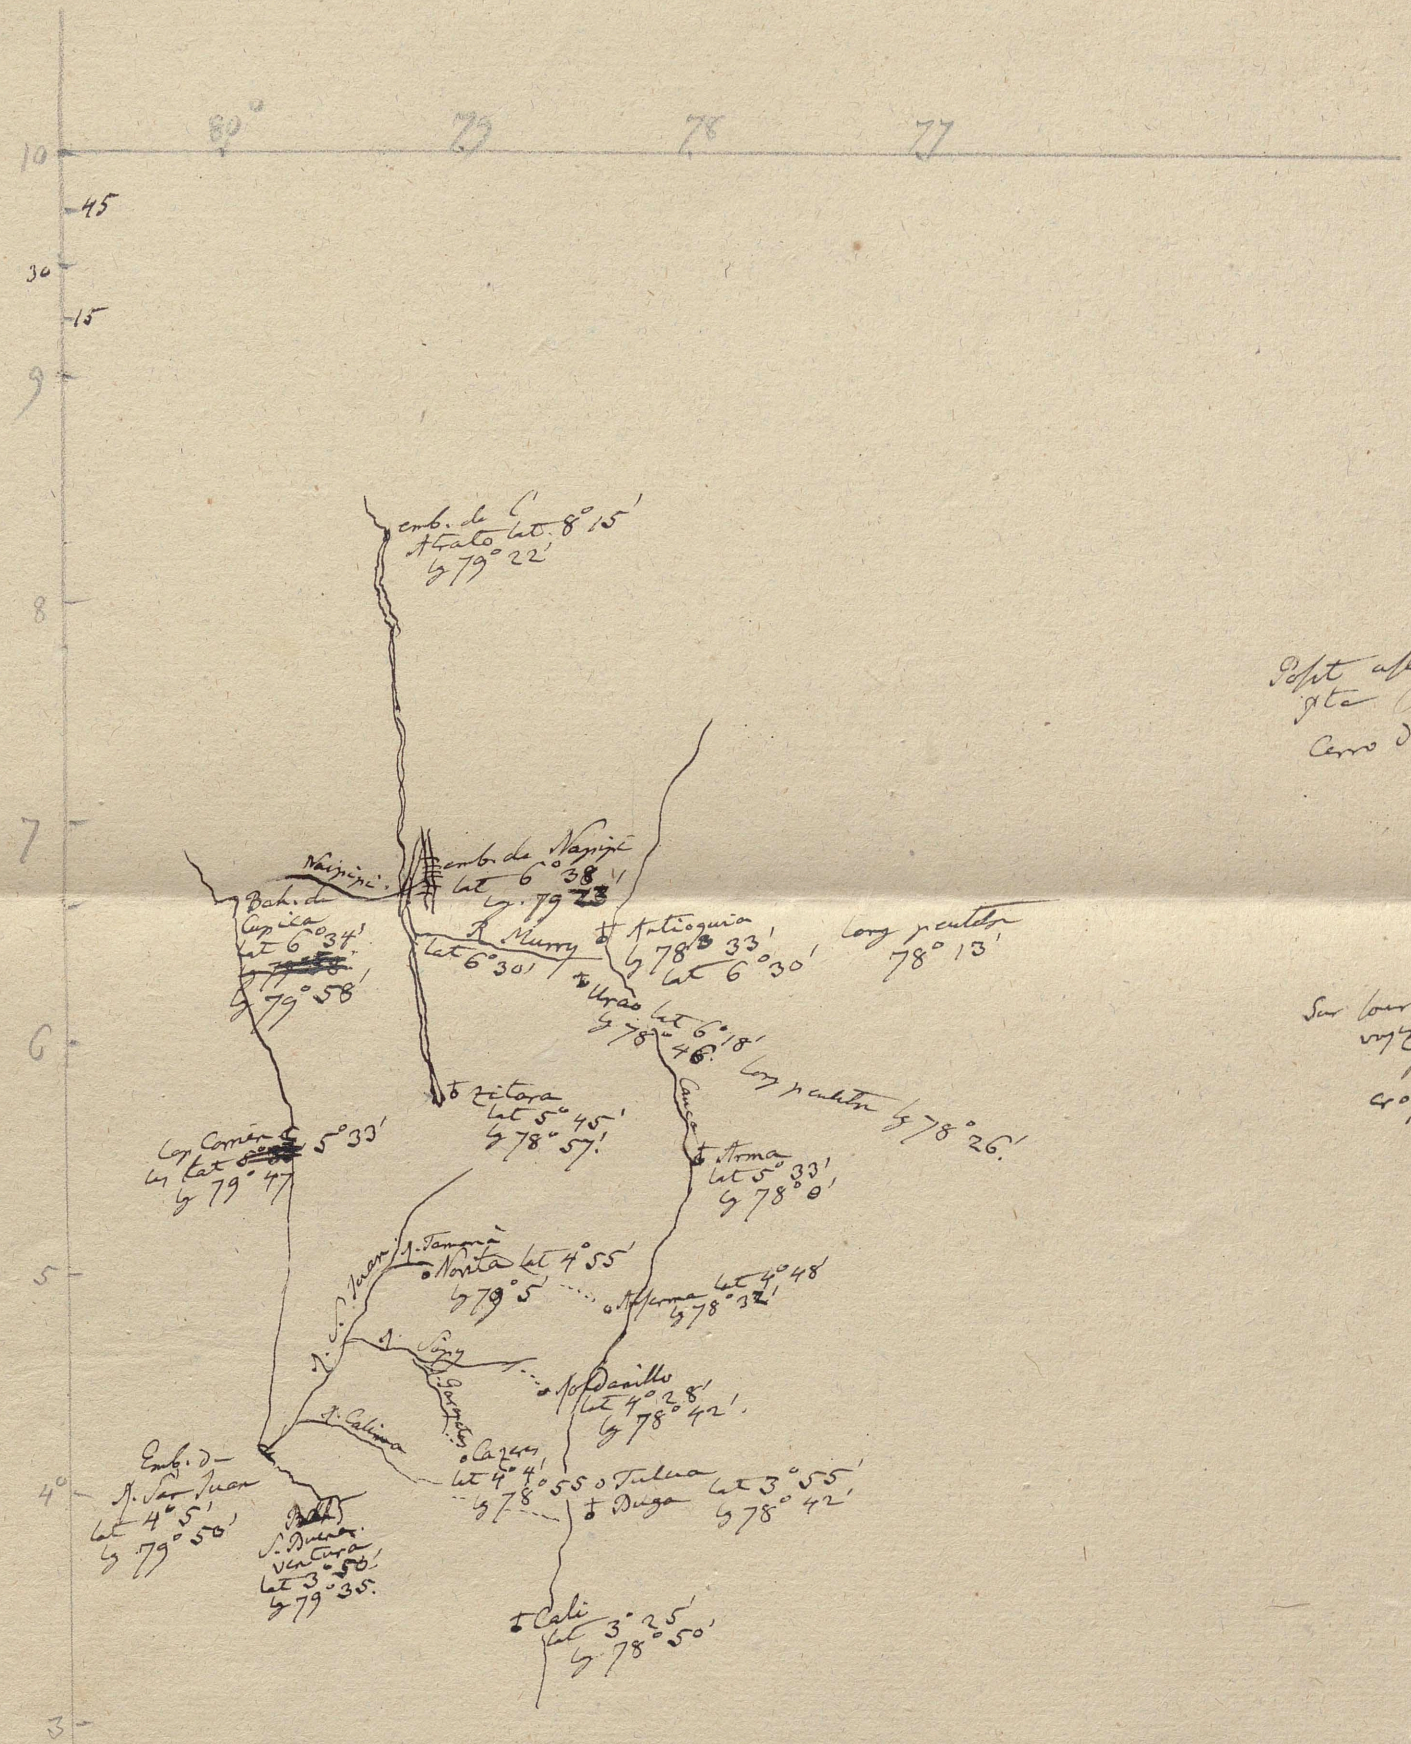

Croquis

Petit atteron
 Ite Chirambisa lat 4° 13'
 Cerro de Pando 4° 48'

Sur bords de Tamara
 voir sur carte
 croquis

lat. de 29° 09' nord = 9° 40'
 long. de 74° à 81 ouest = 9.