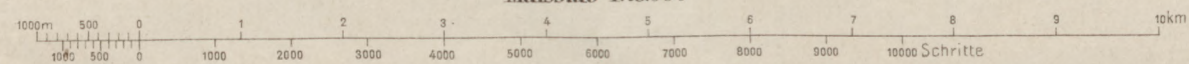

Geripp: Oberjäger Richter; Revisionscorrectur: Assist. Spitzer
Nach Zeichenschlüssel 1894
Nachträge 5 v. 1899

Maßstab 1:75000