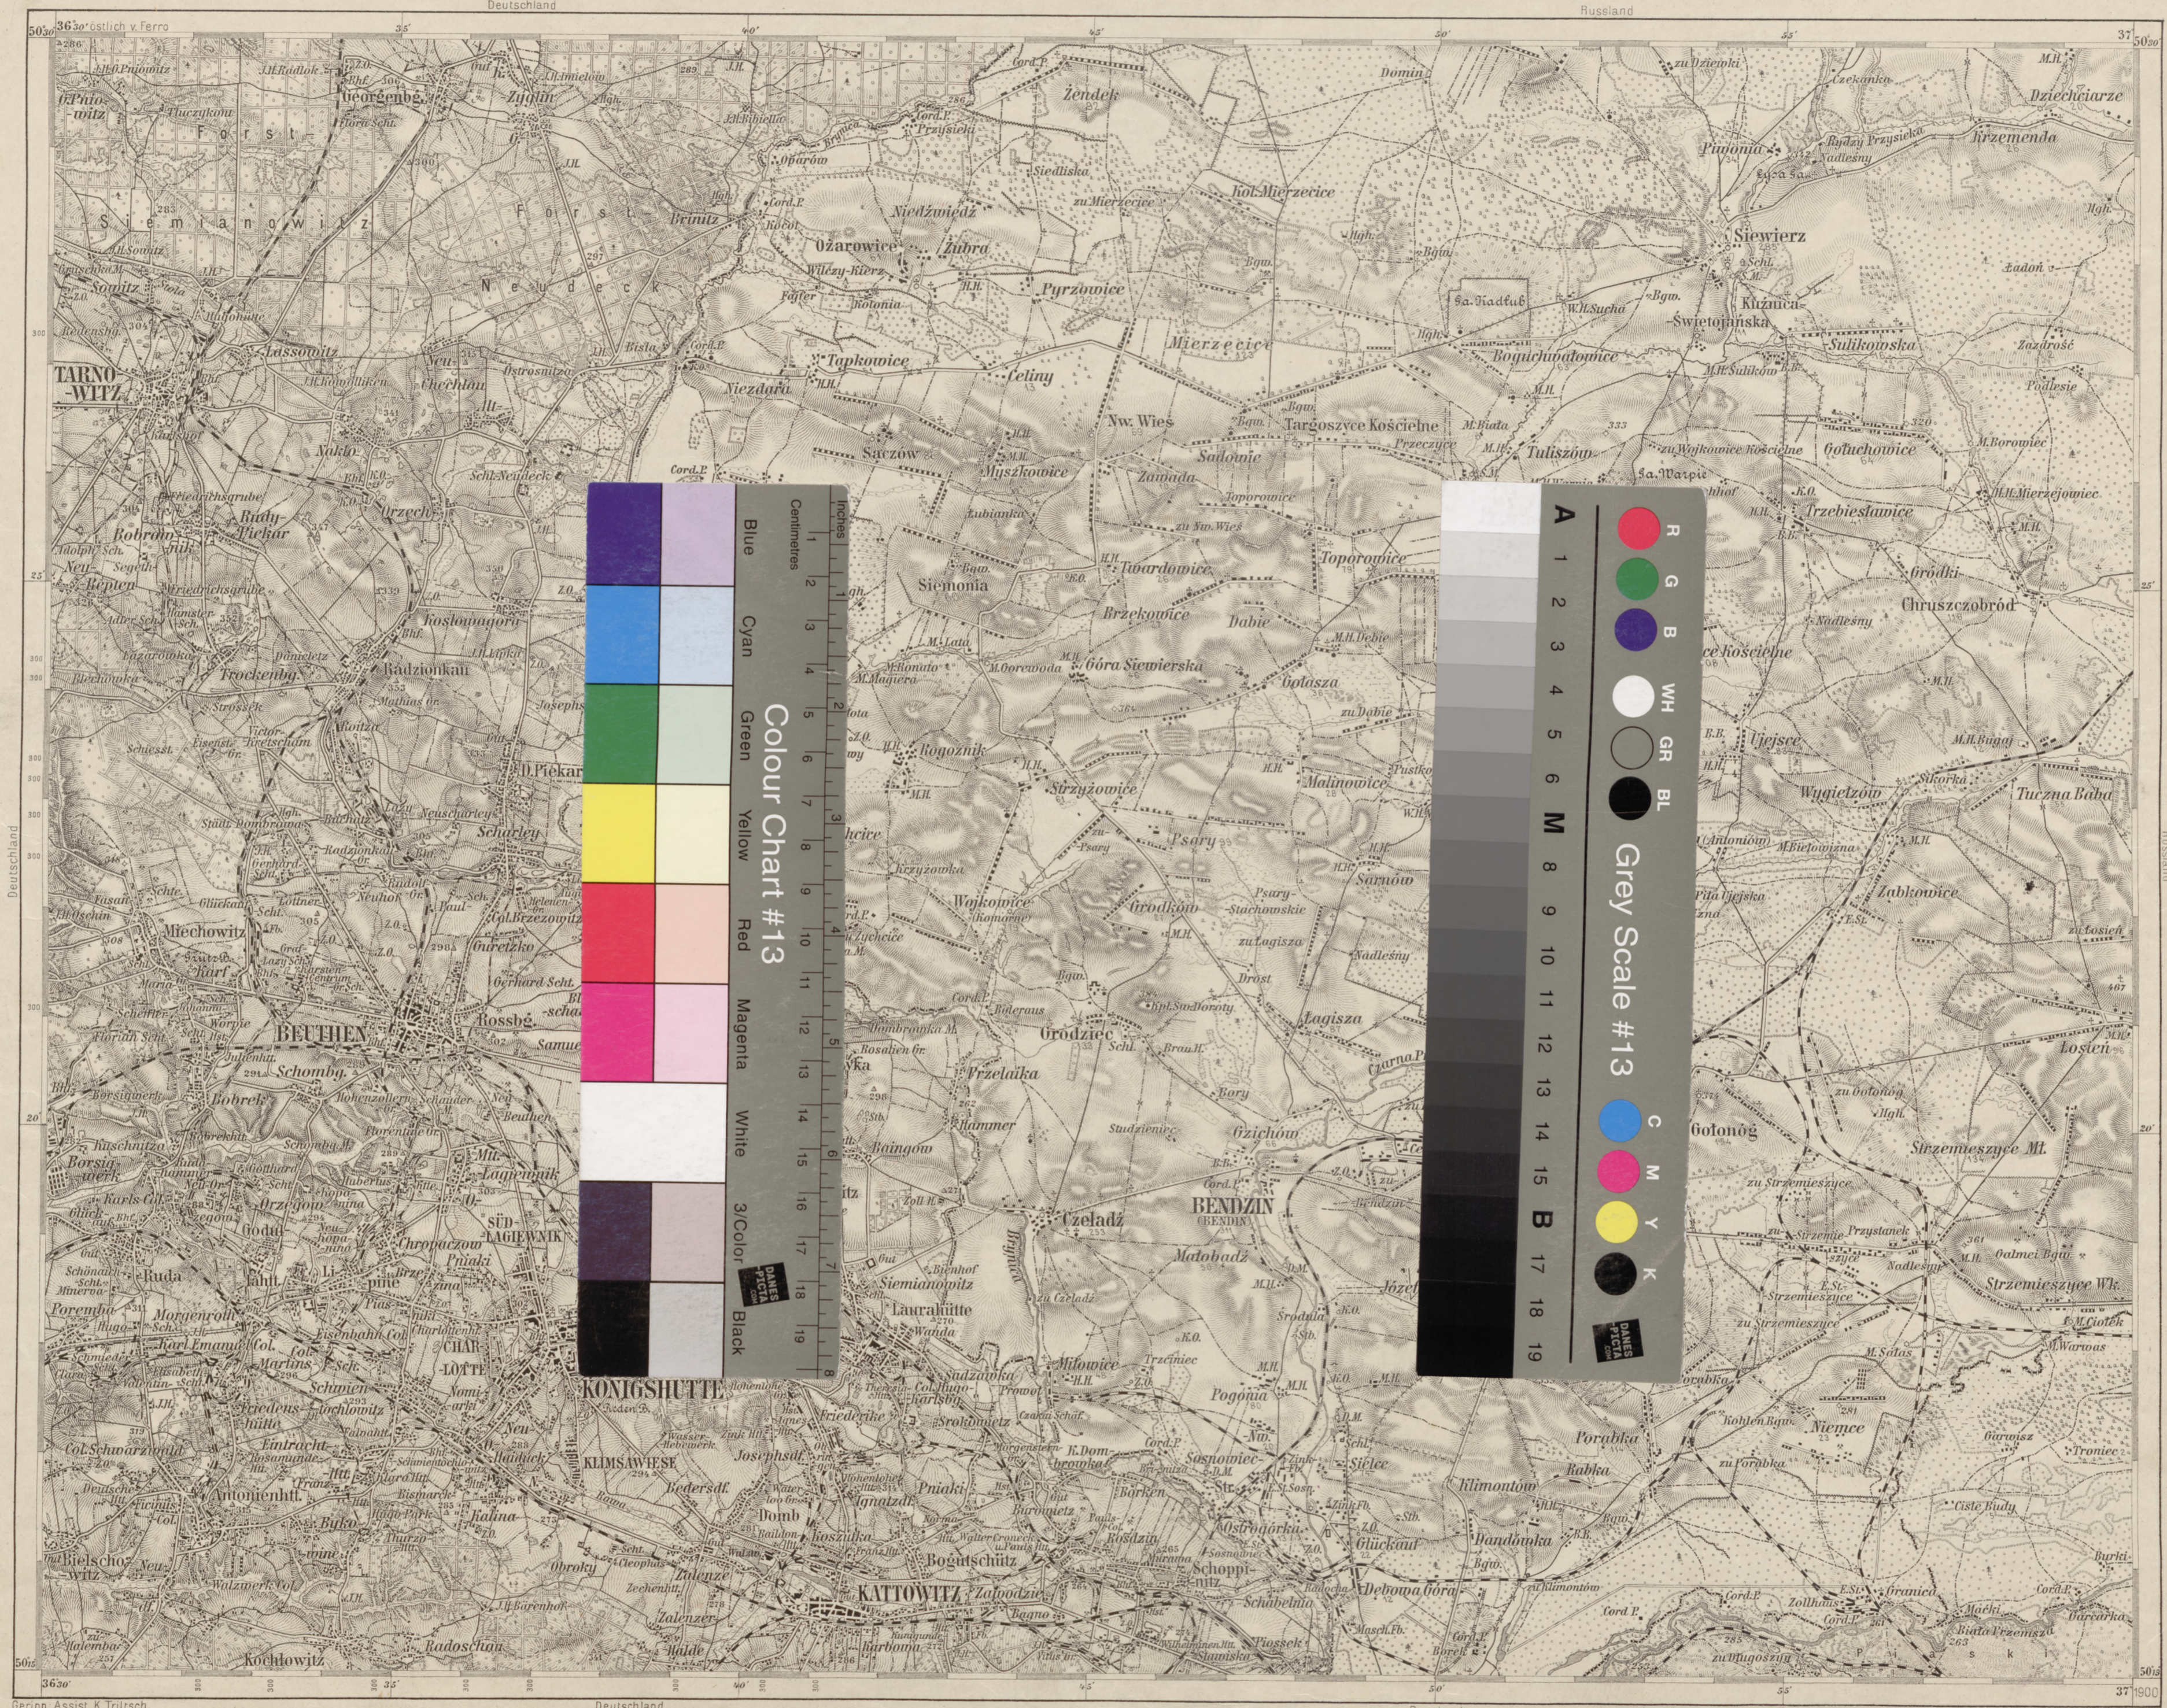

Geripp Assist. K. Tritsch
Nach Zeichenschlüssel 1894
Anmerkung. In Russland ist die Anzahl der eine Ortschaft bildenden Anwesen dem Ortsnamen (in verkehrt liegender Schrift) beigefügt.

Maßstab 1:75000