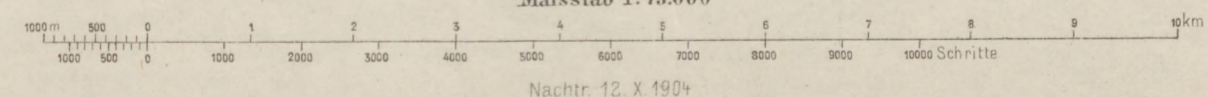

Geripp: Lieut. Bernhauer
Nach Zeichenschlüssel 1894

Inland nach Reambulirung 1892.
Maßstab 1:75.000

K.u.k. militär-geographisches Institut.
Vervielfältigung vorbehalten

Terrain: Oberlieut. Pötsch

M 37
1-44