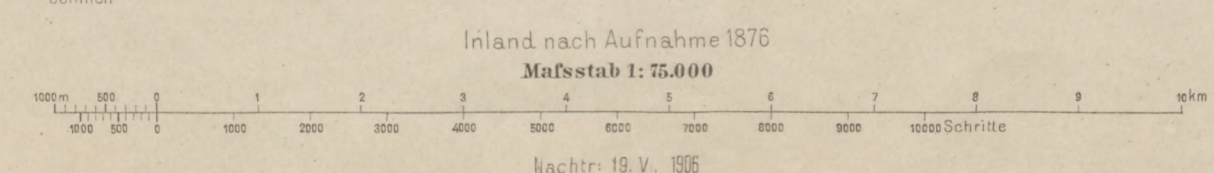

Inland nach Aufnahme 1876
Maßstab 1:75,000

Nachtr. 19. V. 1906

K. u. k. militär-geographisches Institut.
Vervielfältigung vorbehalten.

M 37
1