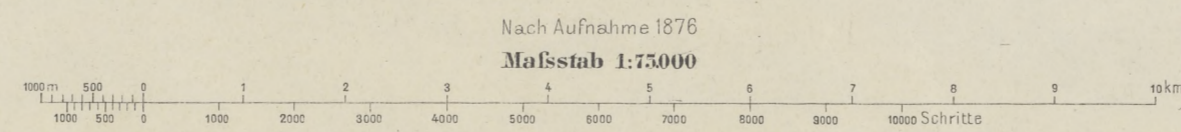

Gessp. Lieut. Charlemont
 Nach Leichenschlüssel, 1874

Nachtr. 3. VII. 1906
 K. u. k. militär-geographisches Institut.
 Vervielfältigung vorbehalten.

M 37