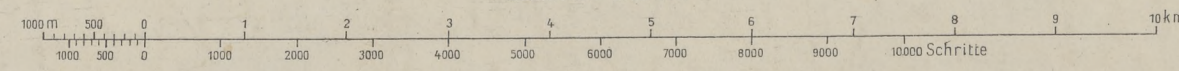

Gepp: Feldw. K. Stach
 Nach Zeichenschlüssel 1894.
 Schrift der Wohnorte analog der Generalkarte.

Bukowina

Inland nach Reambulierung 1891, 1894.

Masstab 1:75000

Nachr. 23. V. 1905.

K.u.k. Militärgeographisches Institut.
 Vervielfältigung vorbehalten.