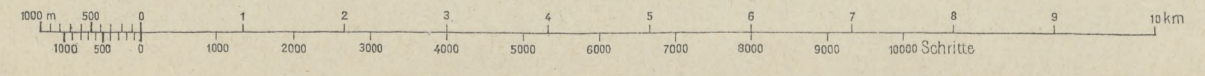

Nachr. 16. X. 1905
K. u. k. Militärgeographisches Institut.
Vervielfältigung vorbehalten.