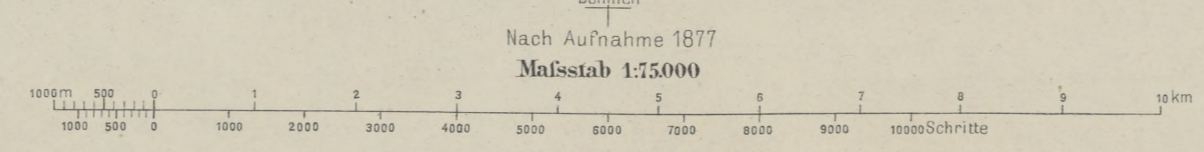

Beripp: J. Mgrauer
 Nach Zeichenschlüssel 1894

Nach Aufnahme 1877
 Maßstab 1:75,000
 Nachtr. 25. II. 1904.
 K. u. k. militär-geographisches Institut
 Vervielfältigung vorbehalten

Terrain: Oberit. Platenik