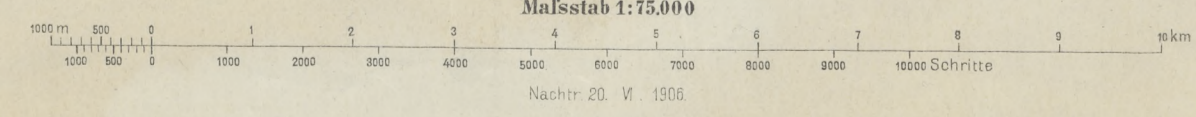

K.u.k. militär-geographisches Institut.
Vervielfältigung vorbehalten.

BIBLIOTHECA
VNIV. IAGELL.
CRACOVIENSIS.