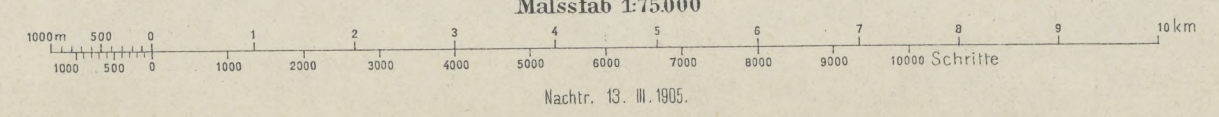

Schrift u. Gerippe v. L. Brunn.
Nach Zeichenschlussel 1894

Nach Aufnahme 1874
Maßstab 1:75,000

K.u.k. militär-geographisches Institut.
Vervielfältigung vorbehalten

Terrainschraffurung v. Korpl. Kötterch.