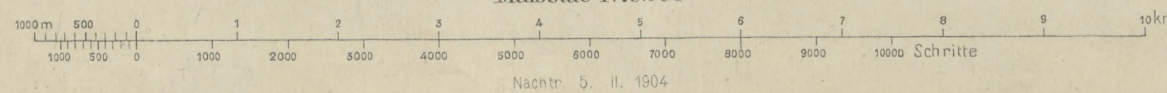

Ungarn

Nach Aufnahme 1876
Maßstab 1:75,000