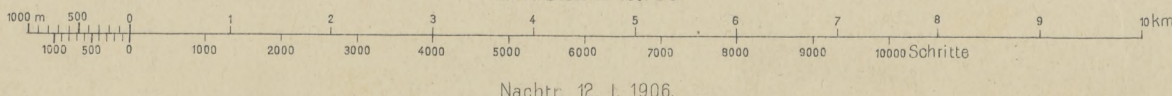

Nachr. 12. I. 1906.

K. u. k. militär-geographisches Institut.
Vervielfältigung vorbehalten

BIBLIOTHECA
VNIV. IAGELL.
CRACOVIENSIS.

Terrain: Oberst. Radien