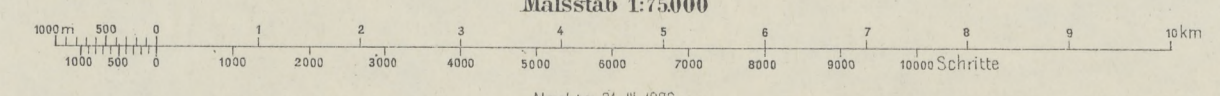

Nachtr. 31. III. 1906

K. u. k. militär-geographisches Institut
Vervielfältigung vorbehalten.