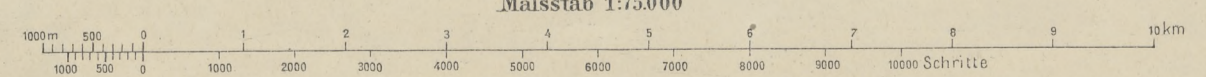

Nach Aufnahme 1874
Maßstab 1:75,000

Nachr: 14. II. 1906

K.u.k. militär-geographisches Institut.
Vervielfältigung vorbehalten.