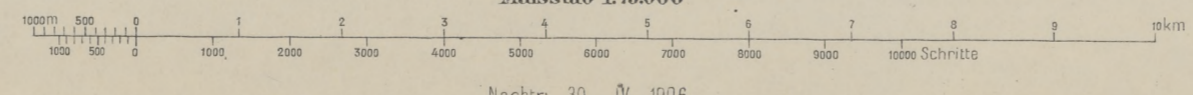

Ober-Osterreich.
Nach Aufnahme 1874
Maßstab 1:75,000

Nachr. 30. IV. 1906
K. u. k. militär-geographisches Institut.
Vervielfältigung vorbehalten