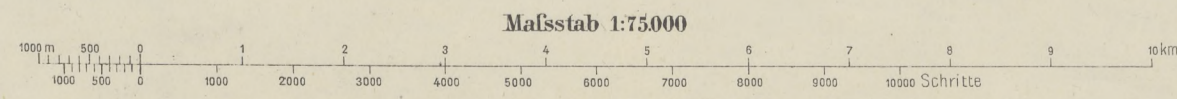

Maßstab 1:75000

Nachtr. 22. VII. 1902.

K. u. k. militär-geographisches Institut.
Vervielfältigung vorbehalten.