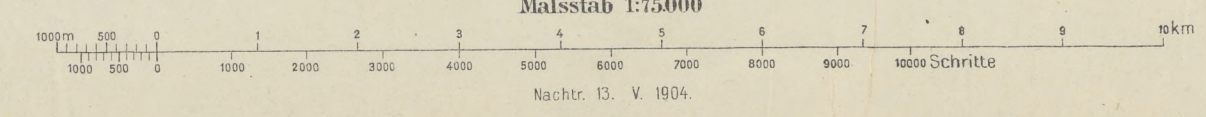

Geripp Oberleit. Schubert
Nach Zeichenschlüssel 1894

Nach Aufnahme 1875
Maßstab 1:75000