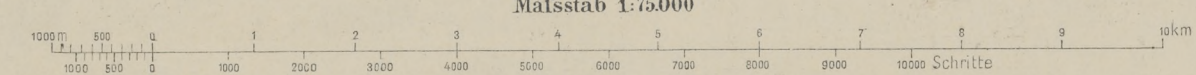

UIDESTIE

Genpp. Geogr. R. Putsch
 Nach Zeichenschlüssel 1894.
 Schrift der Wohnorte analog der Generalkarte.

Rumanien
 Inland nach Reambullierung 1894
 Maßstab 1:75000

K.u.k. Militärgeographisches Institut.
 Vervielfältigung vorbehalten.