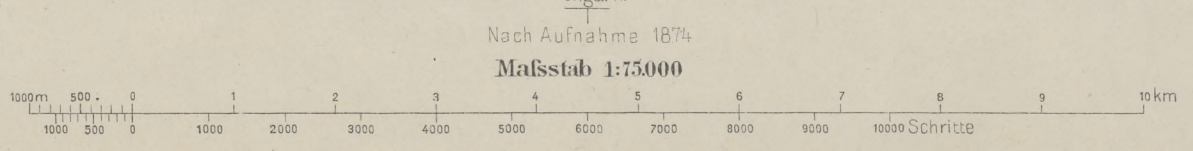

Schrfz. u. Gertpe v. A. Rogge.  
 Nach Zeichenschlüssel 1888.

Terrainreinehrung v. Oberst. Hettner

Nach Aufnahme 1874  
 Maßstab 1:75000  
 Nachtr. 24. VI. 1905  
 K.u.k. militär-geographisches Institut.  
 Vervielfältigung vorbehalten.