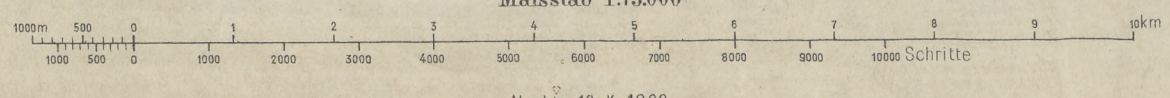

Verf. Assst. J. Blich  
Nach. Leuchenschüssel 1894

Nach Aufnahme 1876  
Maßstab 1:75,000

Nachr. 10. X. 1903  
K. u. k. militär-geographisches Institut.  
Vervielfältigung vorbehalten.

Terrain Steier

M 37  
1