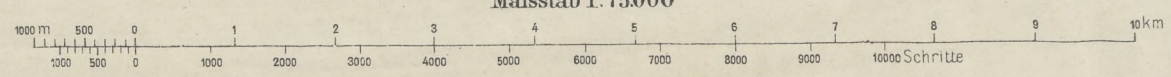

Geripp: Assistent Jrblich.
 Nach Zeichenschlüssel 1894.
 Steiermark Nieder-Oesterreich Steiermark Nieder-Oesterreich Steiermark Nieder-Oesterreich Steiermark
 Nach Aufnahme 1873
 Maßstab 1:75000
 Nachtr. 8. III. 1907.
 K.u.k. Militärgeographisches Institut.
 Vervielfältigung vorbehalten.