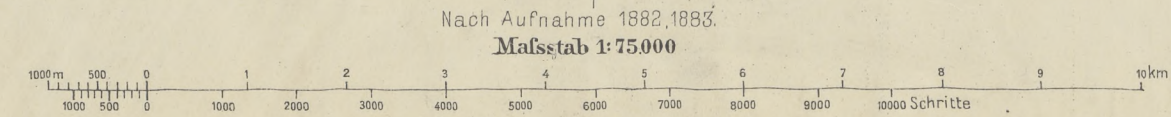

HATVAN und GÖDÖLLŐ

Schritt u. Gerippe v. Fwkr. Suchanek  
 Nach Zeichenschlüssel 1894.  
 Nachtrage 1901.

BIBLIOTHECA  
 VNIV. AGELL,  
 GRACVIENSIS.

Nach Aufnahme 1882, 1883.  
 Maßstab 1:75000

K.u.k. militär-geographisches Institut.  
 Vervielfältigung vorbehalten.