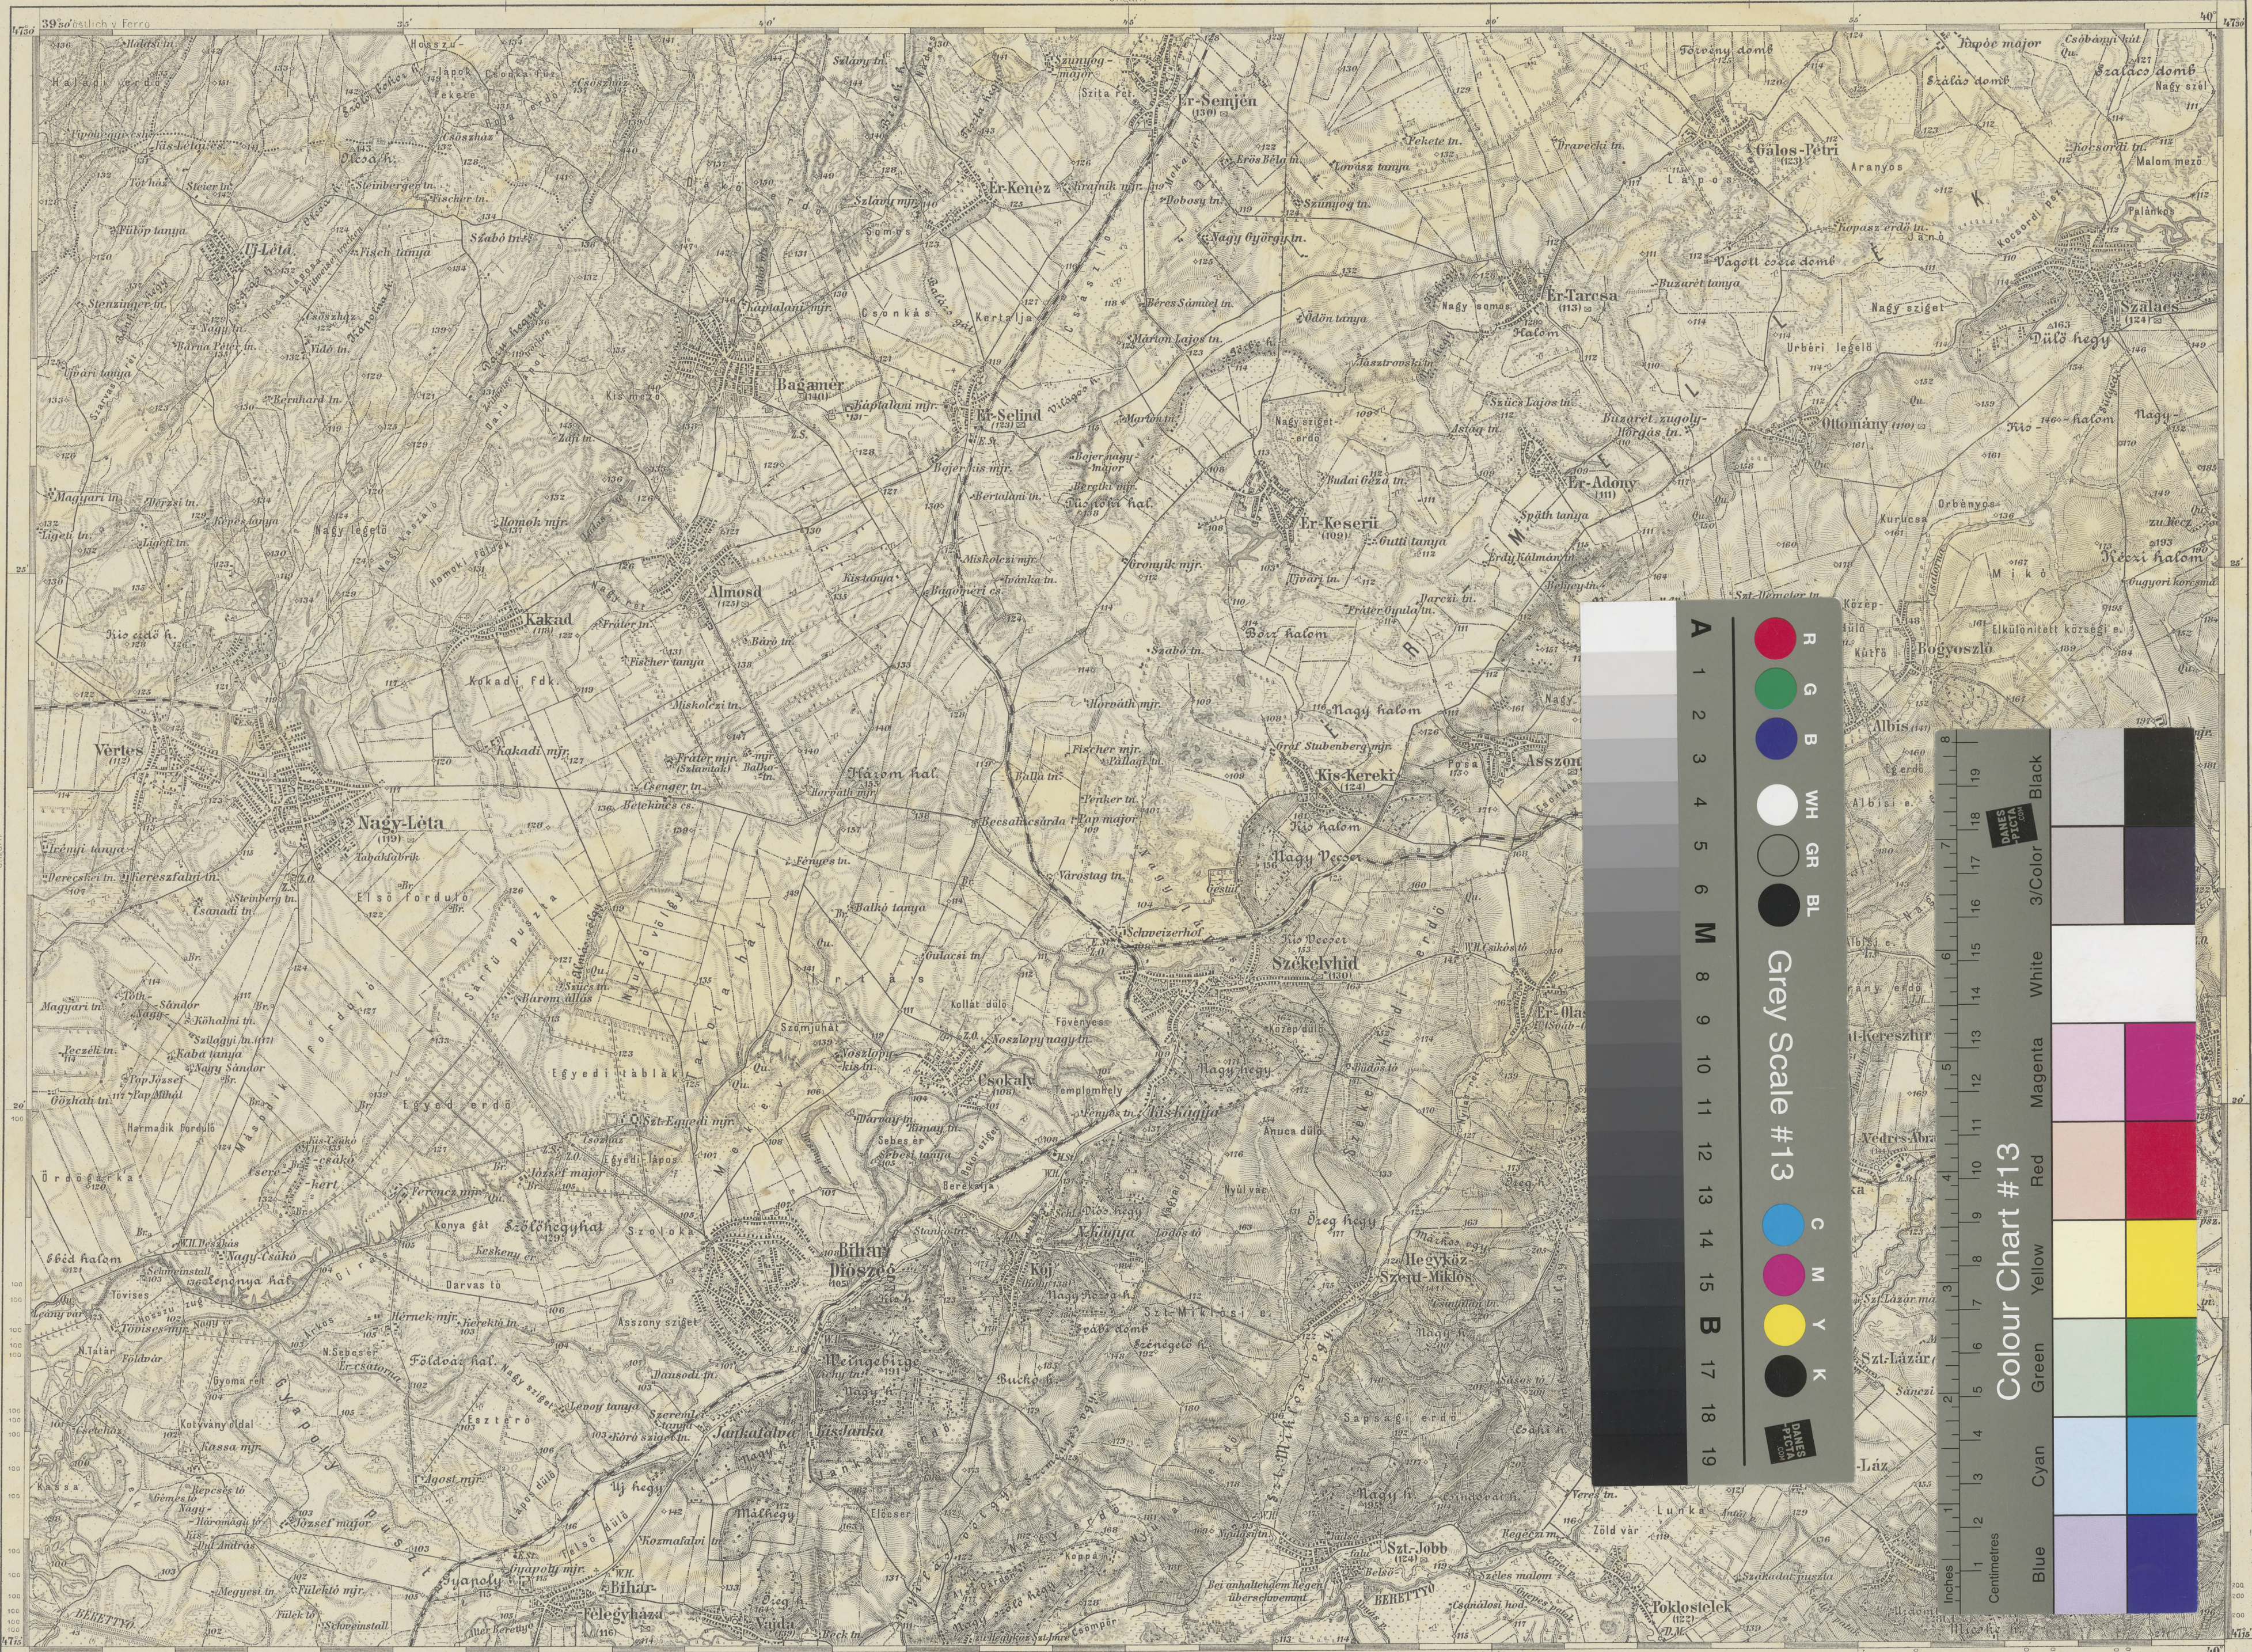

SZALACS und BIHAR-DIÖSZE

Ungarn
Nach Aufnahme 1884
Maßstab 1:75,000

K.u.k. militär. geographisches Institut.
Vervielfältigung vorbehalten.

BIBLIOTHECA
VNI.V. IAGELL.
CRACOVENSIS.

Terrain: R. Blosschitz

M 37