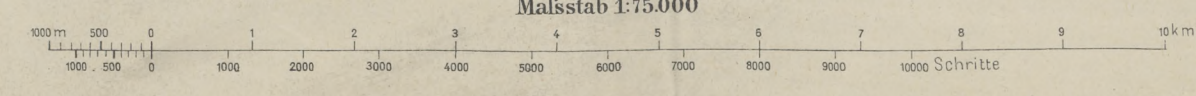

Schrift u. Gerippe v. A. Rodig Nach Zeichenschlüssel 1894. Nach Aufnahme 1879. Maßstab 1:75 000. Terrainschraffur v. Oberl. Brunner u. Hptm. Pitron

BIBLIOTHECA
UNIVERSITATIS
AGELL
GRACVIENSIS