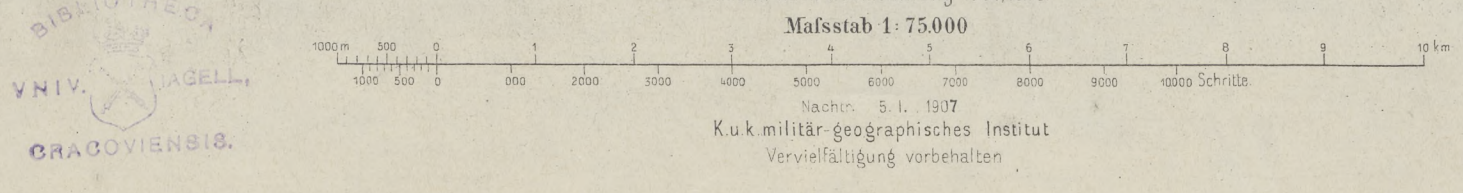

BIBLIOTHECA
VNI. V. AGELL.
GRACOVENSIS.

M 37
1