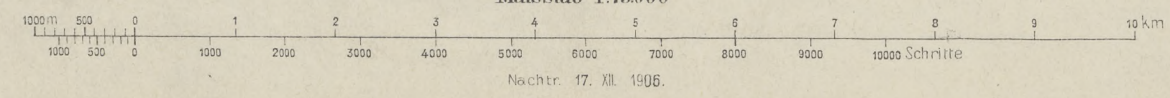

Nach Aufnahme 1877
Maßstab 1:75000