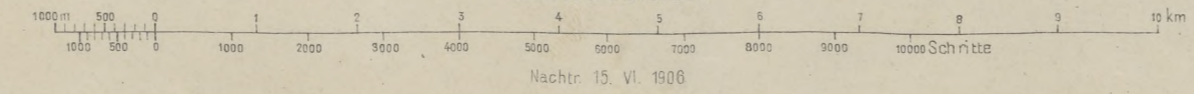

Nach Aufnahme 1880
Maßstab 1:75000