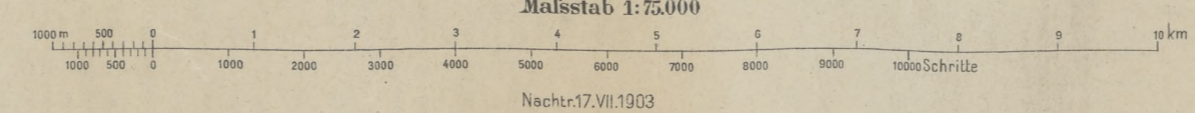

Schrift u. Gruppe v. Feldwibel Rückler  
 Nach Zeichenschlüssel 1894

Nach Aufnahme 1884  
 Maßstab 1:75,000

Terranschraffirung v. Oberlt. Theodor Reichsritzer Penz - Engelskirchen

Nachtr. 17. VII. 1903  
 K. u. k. militär-geographisches Institut.  
 Vervielfältigung vorbehalten.