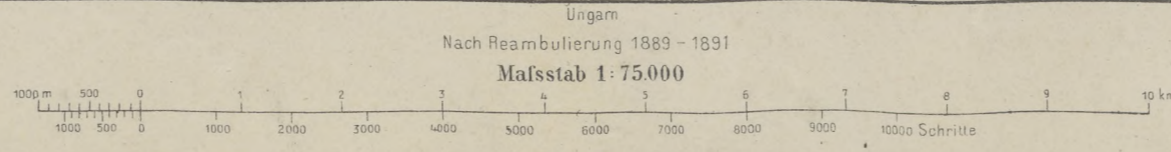

Ungarn
Nach Reambulierung 1889 - 1891
Maßstab 1:75,000

K.u.k. militär-geographisches Institut.
Vervielfältigung vorbehalten.

M 37/1