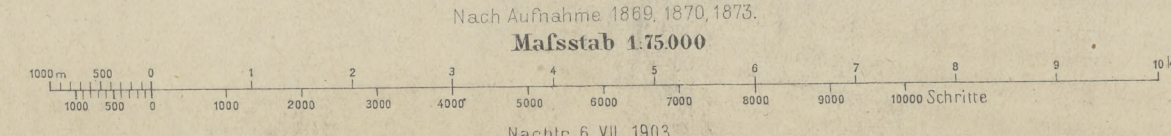

Schrift u. Gerippe v. Fark. Sore  
 Nach Zeichenschrift von 1894

BIBLIOTHECA  
 VNIV. IAGELL.  
 CRACOVENSIS.

Nach Aufnahme 1869, 1870, 1873.  
 Maßstab 1:75000

K. u. k. militär-geographisches Institut  
 Vervielfältigung vorbehalten.