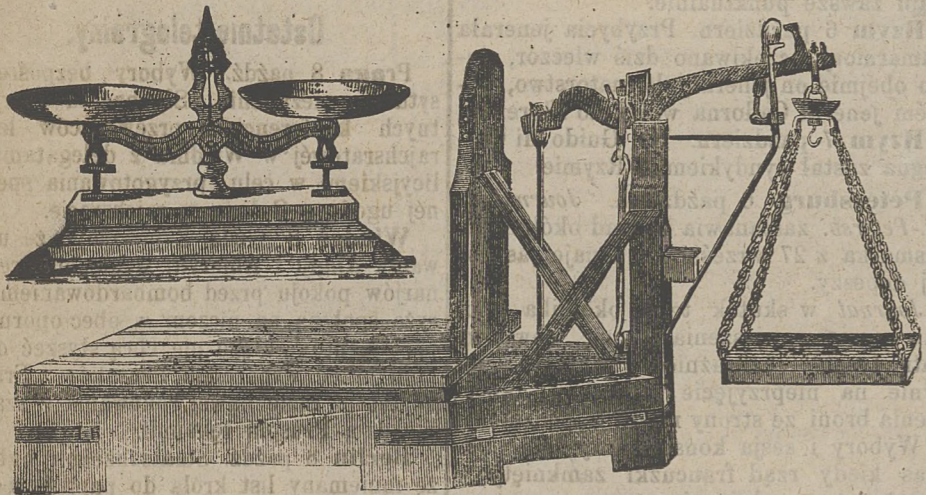

Tylko do 15 października możebnym jest grać darmo

Ks. Sasko-Meiningen Losy.

W trzech ciągnięciach na 112.500 złr. kupując losy przez rząd Sasko-Meiningen gwarantowane...

Kute przez c. k. urząd cymeniczny w Wiedniu zbadane i ostemplowane wagi decymalne...

unoszące ciężaru 1 2 3 5 10 15 20 25 30 40 50 cetrarów po cenie 18 21 25 35 45 55 70 80 90 100 110 złr. w. a.

Wagen & Gewichfabrik und Brückenwaagen-Bauanstalt von L. Buganyi & Comp., Margarethen, Griesgasse Nr. 26.

„Kto wpodłe piekła mieszka, DJABŁA w kumy prosi.“

Najdokładniejsze i najprawdziwsze wiadomości wojenne i pokojowe, polityczne i niepolityczne, czasowe, krajowe, narodowe i zagraniczne...

podaje DJABEŁ tylko a to wszystko za 1 guldena kwartalnie. W bieżącym kwartale skoczy się powieść Tajemnice Krakowa...

Stare i nowe KASSY ogniotrwałe i od włamania zabezpieczone we wszystkich gatunkach i rozmiarach...

Kurcze epileptyczne (Choroby świętego Walentego) leczy listownie lekarz specjalny dla epilepsji Dr. O. Hillisch

Filja c. k. uprzyw. galic. akcyjnego Banku Hipotecznego w Biale podaje do powszechnej wiadomości, iż zajmuje się SPRZEDAŻĄ WEŁNY...

MAGAZYN MOD DAMSKICH JADWIGI FIGŁOWEJ

przy ul. Grodzkiej pod 1. 62 978(2-2) zaopatrzone zostały na porę jesienną i zimową w najnowszego fasonu KAPELUSZE...

Ces. król. koncesjonowany Korneuburgski prosek bydłocy, koncesjonowany przez rząd c. k. austriacki, kr. pruski i kr. saski...

Płyn leczący konie (Restitutionsfluid) Franciszka Jana Kwizdy w Korneuburgu. Jedyny przez wysoką c. k. władzę sanitarną starannie badany...

Wstrzykiwanie Galeną leczy bez bólu w trzech dniach każdy wyciek cewki moczowej, tak powstający, jak i rozwinęty, a nawet zastarzały.

Szczególniej ważne dla dam. Wyprowadź zapas najnowszych damskich płaszczków, kaftaników, aksamitnych i jedwabnych paletów...

Najnowszy wynalazek! Ważne dla każdego gospodarstwa domowego! Prawdziwą chińską niewypieralną farbę do znaczenia bielizny...

Ces. król. uprzyw. galicyjski akcyjny BANK HIPOTECZNY wydaje we Lwowie i przez filje w Krakowie, Czerniowcach, Białej, Tarnopolu i Samborze...

Table with multiple columns listing exchange rates (kursy) for various locations like Kraków, Wiedeń, and other cities, including paper and money rates.

Table with multiple columns listing train schedules (pociągi osobowe) for various routes, including departure and arrival times.