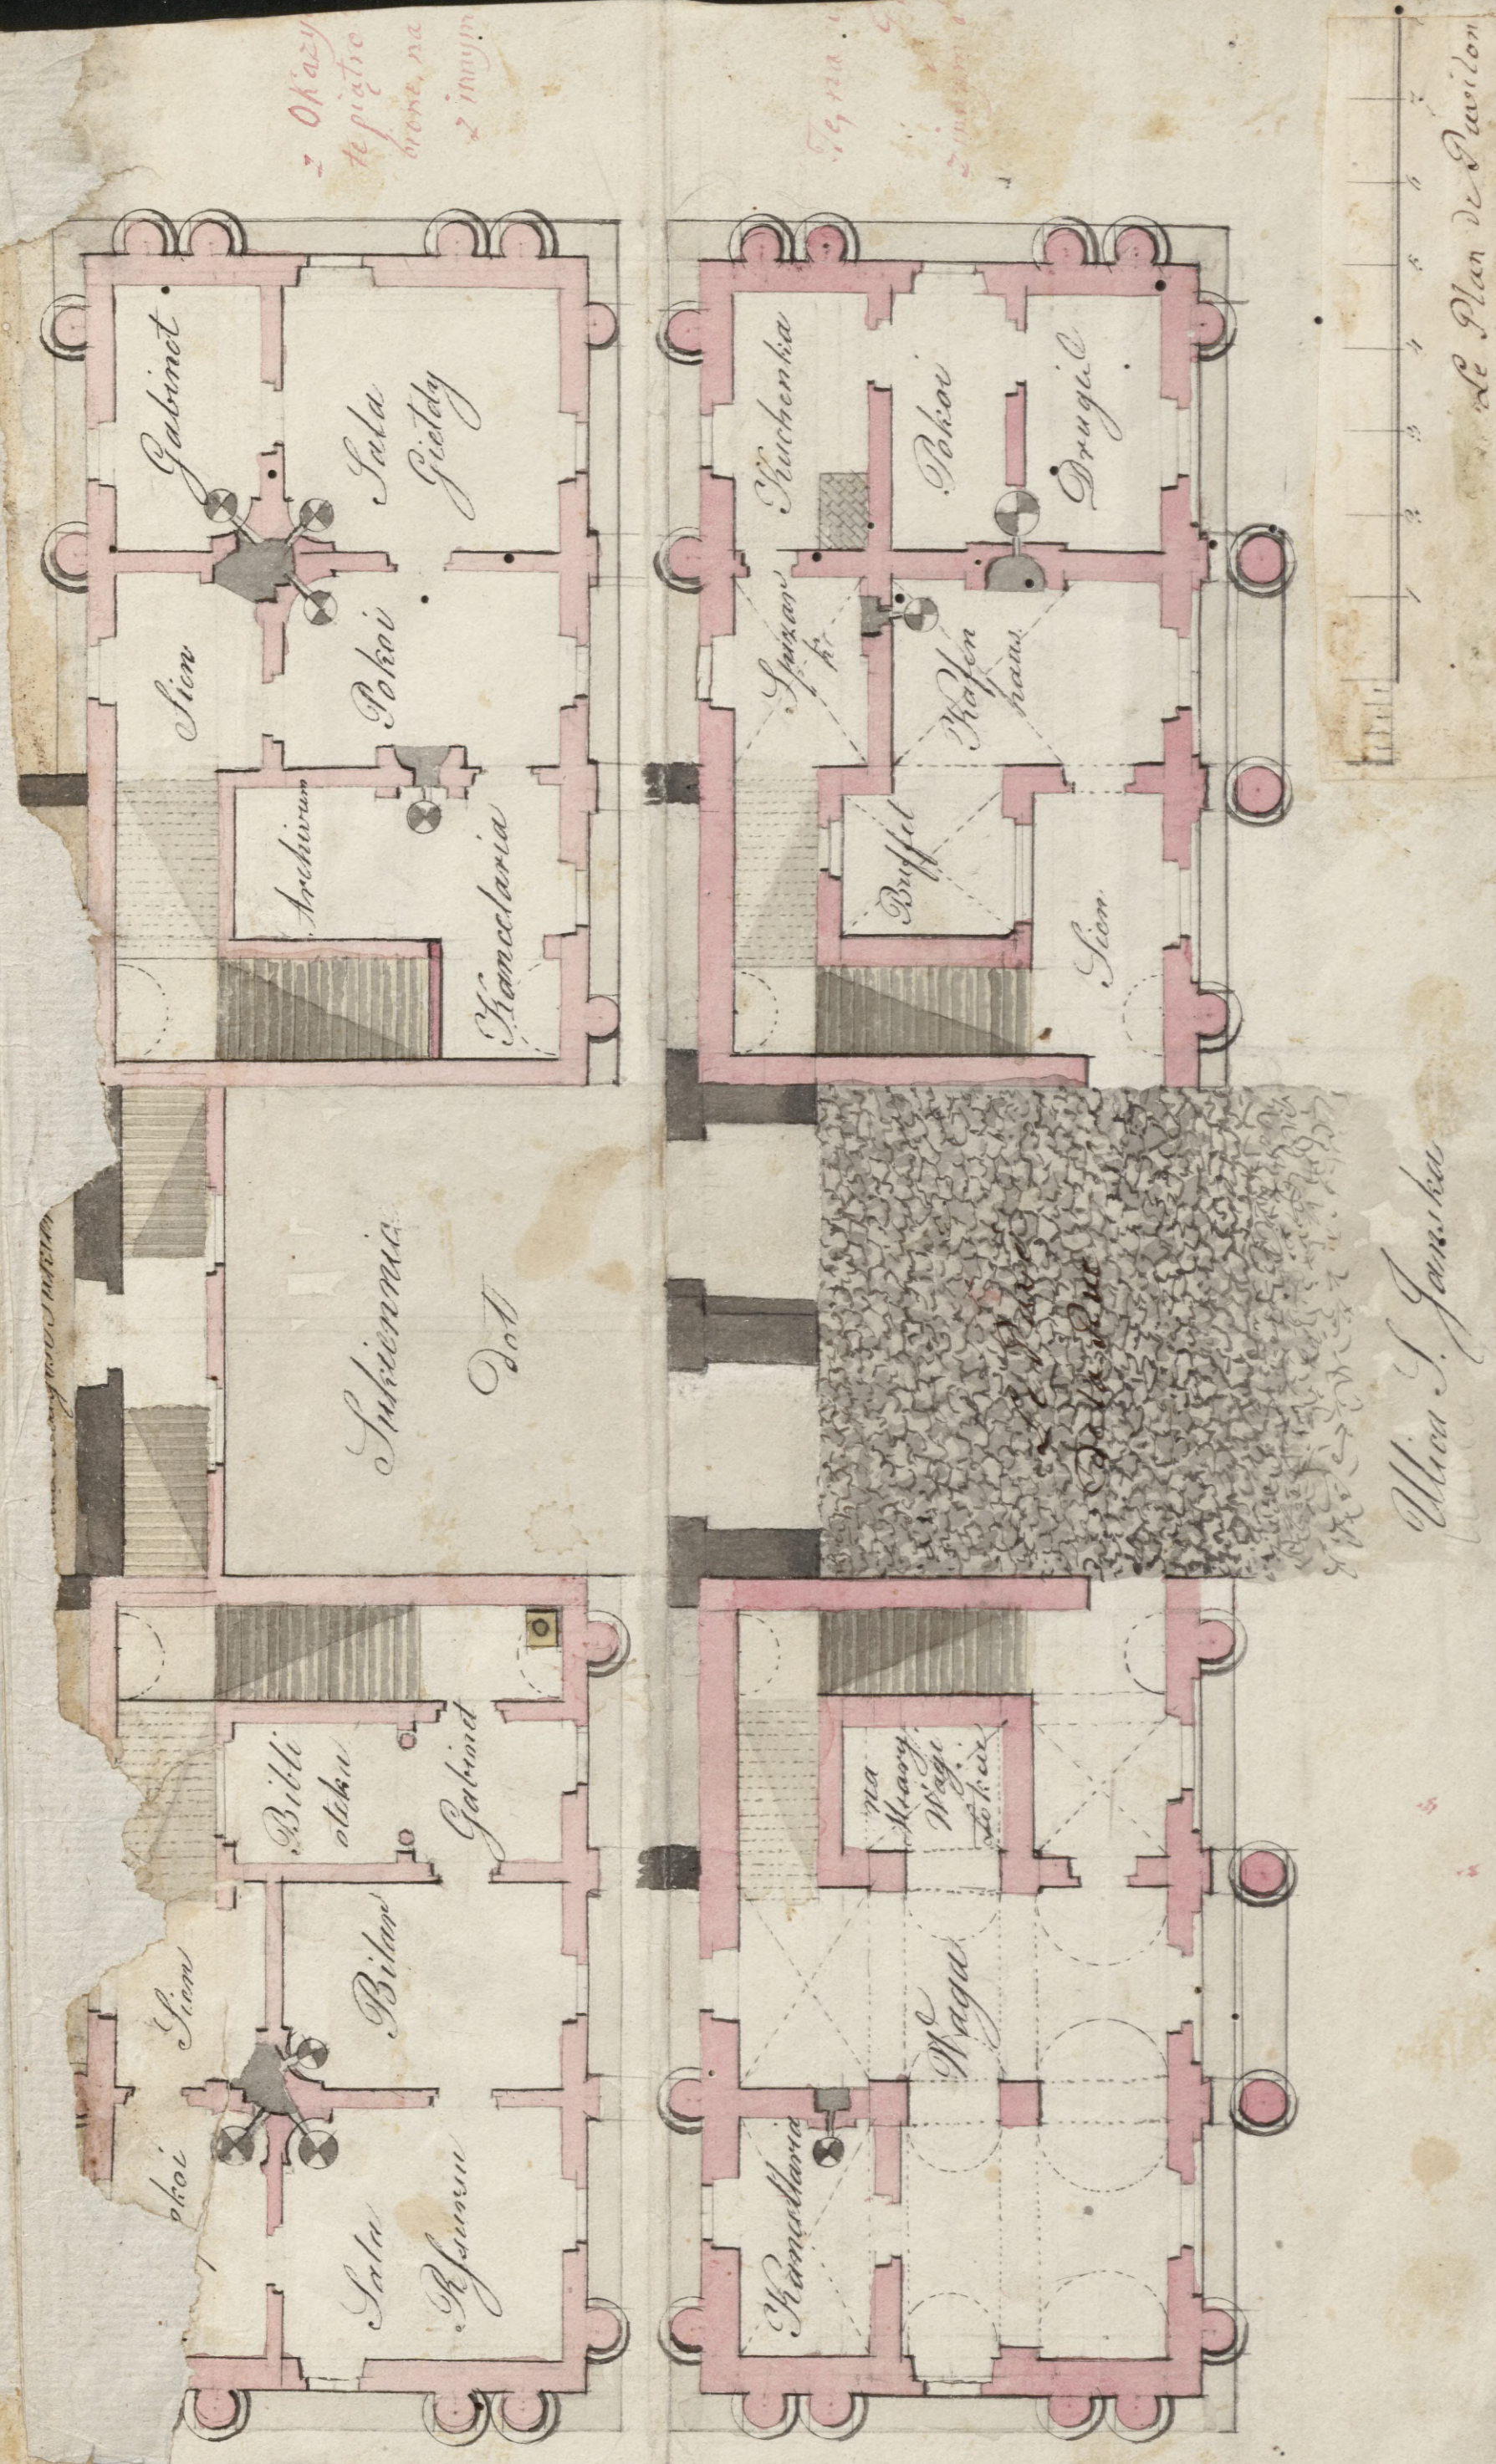

Projet de la Colonnade de deux côtés de la Draperie, on la couleur noire désigne les boutiques existantes, la couleur rouge des Chancelleries avec des petites crochets, comme quelques-uns existent actuellement.
Новое здание над Шлепани, которое zawiera Канцелярии и др. помещений

Publicane prairie pour Sukienovic

Новое здание над Шлепани, которое zawiera Канцелярии и др. помещений

1 2 3 4 5 6 7 8 9 10

15

20

Lic. Wid.

Plan de la Colonnade
Côté de la Draperie

R. 1052