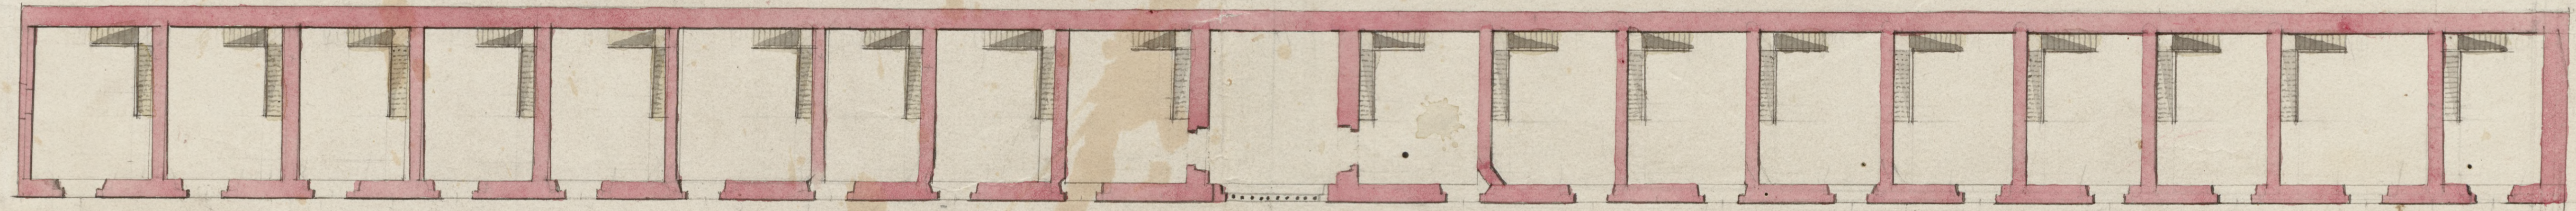

Projet de la Colonnade de deux côtés de la Draperie, on la couleur noire désigne les boutiques existantes, la couleur rouge des Chancelleries avec des petites crochets, comme quelques-uns existent actuellement.
Новое здание над Шлепани, которое zawiera Канцелярии и др. помещений

Publicane prairie pour Sukienovic

Новое здание над Шлепани, которое zawiera Канцелярии и др. помещений

1 2 3 4 5 6 7 8 9 10

15

20

Lic. Wid.

Plan de la Colonnade
Côté de la Draperie

R. 1052