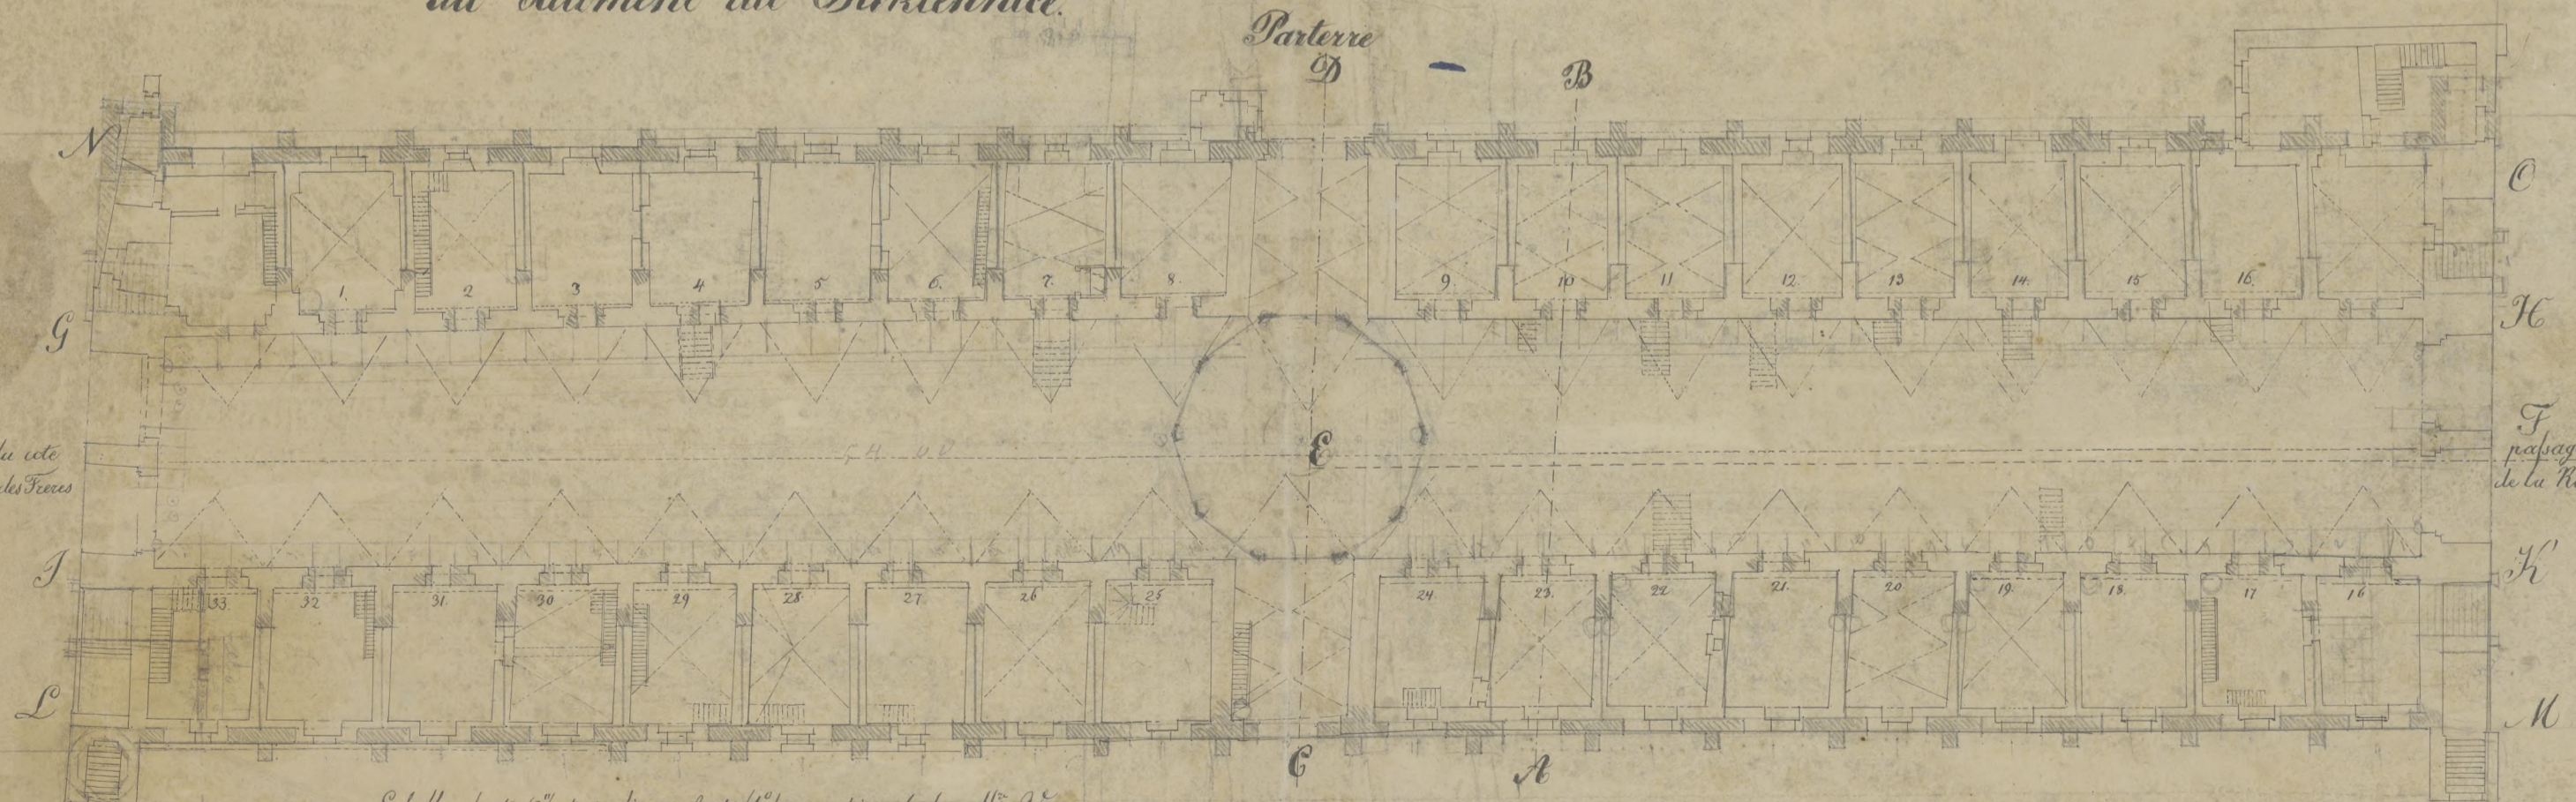

PLAN II
du bâtiment dit Sukiennice.

Echelle dont 137 traits lignes font 1/10^e une toise de la M^e Vienne

Bibl. Jag.

+ 30

1786